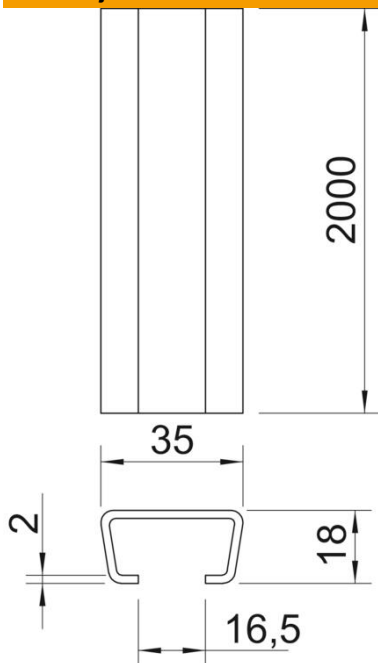

## Matični podaci

Broj artikla	1112228
Tip	AMS3518UP2000FT
Oznaka 1	Profilna šina
Oznaka 2	neperfor., sir. proreza 16,5mm
Proizvođač	OBO
Dimenzija	2000x35x18
Materijal	Čelik
Površina	vruće pocinkano utapanjem
Standard za površinu	DIN EN ISO 1461
Najmanja prodajna jedinica	2
Jedinica količine	Metar
Težina	121,35 kg
Jedinica težine	kg/100 kom.

# Tehnicki list

Montažna šina AMS3518, prorez 16,5 mm, FT, puna

Broj artikla: 1112228

## Dimenzije

Dužina	2.000 mm
Širina	35 mm
Visina	18 mm
Dimenzija L	2.000 mm

## Tehnički podaci

Može da se lomi	ne
Vrsta perforacija	bez
Varijanta	Jednostruki profil
Svežanj	20 m
Održavanje funkcionalnosti	ne
Debljina materijala	2 mm
S perforacijama	ne
Sa nazubljenjem	ne
Oblik profila	C-profil
Širina proreza	16,5 mm
Statička vrednost A	1,48 cm <sup>2</sup>
Statička vrednost Iy	0,6 cm
Statička vrednost Iz	2,33 cm
Statička vrednost Wy	0,54 cm <sup>2</sup>
Statička vrednost Wz	1,33 cm <sup>2</sup>