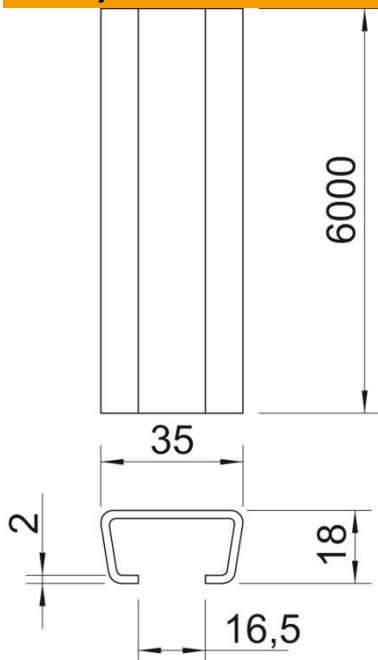

Tehnicki list

Montažna šina AMS3518, prorez 16,5 mm, BK, puna

Broj artikla: 1112074

Srednja C profilna šina za postavljanje kablova, u spoju sa lučnim obujmicama sa stopom u obliku čekića. Primjenljiva i kao viseća konstrukcija za sisteme nosača kablova.

Matični podaci

Broj artikla	1112074
Tip	AMS3518UP6000BK
Oznaka 1	Profilna šina
Oznaka 2	neporirana prorez 16,5mm
Proizvođač	OBO
Dimenzija	6000x35x18
Materijal	Čelik
Površina	sjajno
Standard za površinu	
Najmanja prodajna jedinica	6
Jedinica količine	Metar
Težina	116 kg
Jedinica težine	kg/100 kom.

Tehnicki list

Montažna šina AMS3518, prorez 16,5 mm, BK, puna

Broj artikla: 1112074

Dimenzije

Dužina	6.000 mm
Širina	35 mm
Visina	18 mm
Dimenzija L	6.000 mm

Tehnički podaci

Može da se lomi	ne
Vrsta perforacija	bez
Varijanta	Jednostruki profil
Svežanj	6 m
Održavanje funkcionalnosti	ne
Debljina materijala	2 mm
S perforacijama	ne
Sa nazubljenjem	ne
Oblik profila	C-profil
Širina proreza	16,5 mm
Statička vrednost A	1,48 cm ²
Statička vrednost Iy	0,6 cm
Statička vrednost Iz	2,33 cm
Statička vrednost Wy	0,54 cm ²
Statička vrednost Wz	1,33 cm ²