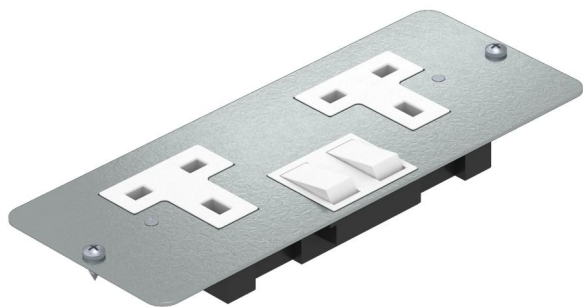

## Poklopac APMT5 sa 2-strukom utičnicom

Broj artikla: 7407870

Poklopac sa jednom priključenom 2-strukom utičnicom za ugradnju u montažni nosač ispod ugradnih jedinica GES i metalnih podnih kutija.

Utičnica s povećanom zaštitom od kontakta s navojnim priključkom, 3-polna, 13 A, 250 V~, odgovara BS 1363.

### Matični podaci

Broj artikla	7407870
Tip	AP MT5 BS 2SS0
Oznaka 1	BS utičnica s poklopcem
Oznaka 2	dvostruka
Proizvođač	OBO
Boja	sivo-belo; RAL 9002
Materijal	Čelik
Površina	hladno pocinkovano / oslojeno organskom materijom
Standard za površinu	DIN EN 10346
Najmanja prodajna jedinica	4
Jedinica količine	Komad
Težina	23,2 kg
Jedinica težine	kg/100 pari

# Tehnicki list

Poklopac APMT5 sa 2-strukom utičnicom

Broj artikla: 7407870