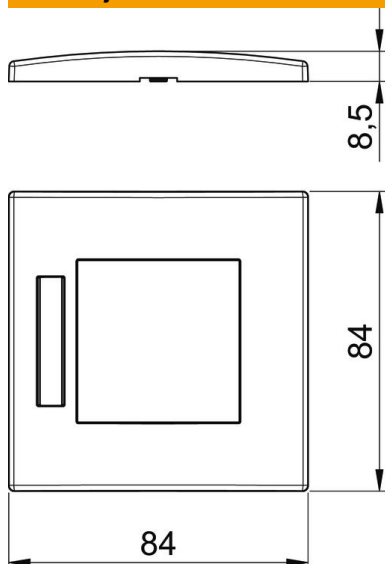

### Matični podaci

Broj artikla	6119332
Tip	AR45-BF1 RW
Oznaka 1	Maska dozne za parapet
Oznaka 2	jednostruka, modul45
Proizvođač	OBO
Dimenzija	84x84mm
Boja	čisto bela; RAL 9010
Materijal	Polikarbonat
Najmanja prodajna jedinica	1
Jedinica količine	Komad
Težina	1,5 kg
Jedinica težine	kg/100 pari

## Dimenzije

Širina	84 mm
Visina	84 mm