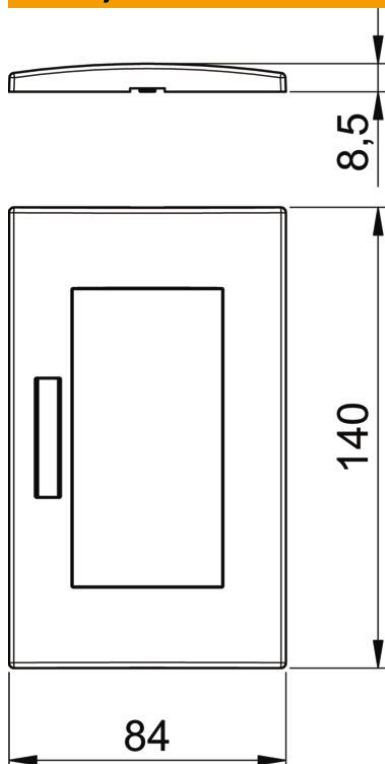

## Matični podaci

Broj artikla	6119352
Tip	AR45-BF2 RW
Oznaka 1	Maska dozne za parapet
Oznaka 2	dvostruka, modul45
Proizvođač	OBO
Dimenzija	84x140mm
Boja	čisto bela; RAL 9010
Materijal	Polikarbonat
Najmanja prodajna jedinica	1
Jedinica količine	Komad
Težina	2,26 kg
Jedinica težine	kg/100 pari

## Dimenzije

Širina	140 mm
Visina	84 mm