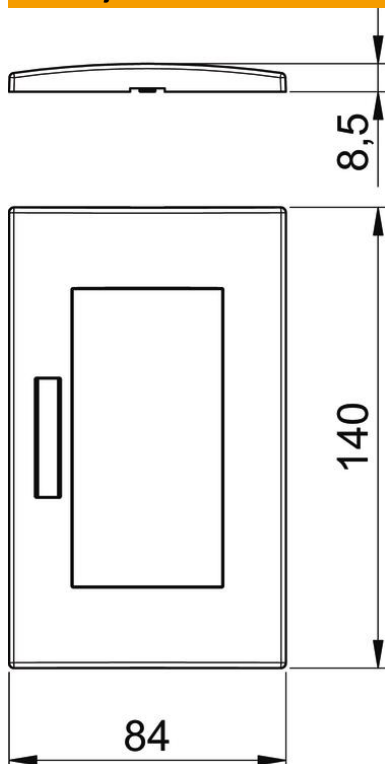

## Matični podaci

Broj artikla	6119354
Tip	AR45-BF2 SWGR
Oznaka 1	Maska dozne za parapet
Oznaka 2	dvostruka, modul45
Proizvođač	OBO
Dimenzija	84x140mm
Boja	crno sivo; RAL 7021
Materijal	Polikarbonat
Najmanja prodajna jedinica	1
Jedinica količine	Komad
Težina	2,26 kg
Jedinica težine	kg/100 pari

## Dimenzije

Širina	140 mm
Visina	84 mm