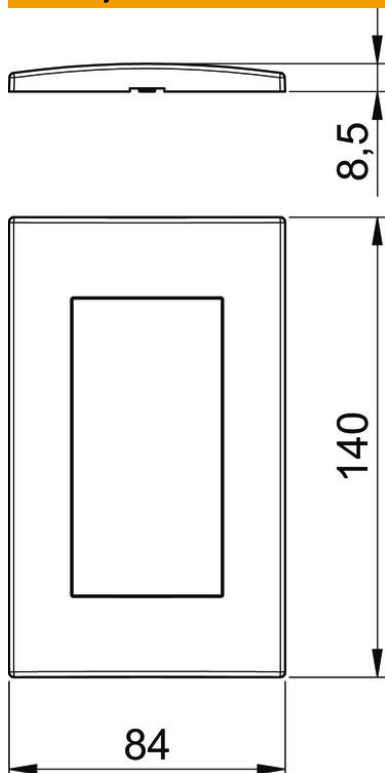

Tehnicki list

Poklopac AR45-F2, za kutiju za ugradnju uređaja 71GD13,
2-struki

Broj artikla: 6119346

Frontalna maska za Modul 45 ugradne uređaje, 2struka, bez polja za natpise, za vodoravnu i vertikalnu instalaciju uređaja, za montažu u dozne 71GD13 ili u montažnu ploču 71MT2 45.
Za instalaciju u parapetne kanale Rapid 80 i instalacione stubove ISS.

PC polikarbonat

Matični podaci

Broj artikla	6119346
Tip	AR45-F2 AL
Oznaka 1	Maska dozne za parapet
Oznaka 2	dvostruka, modul45
Proizvođač	OBO
Dimenzija	84x140mm
Boja	alum. lakirano
Materijal	Polikarbonat
Najmanja prodajna jedinica	1
Jedinica količine	Komad
Težina	2,32 kg
Jedinica težine	kg/100 pari

Tehnicki list

Poklopac AR45-F2, za kutiju za ugradnju uređaja 71GD13,
2-struki

Broj artikla: 6119346

Dimenzije

Širina	140 mm
Visina	84 mm

Tehnički podaci

Broj jedinica	2
Broj jedinica horizontalno	2
Broj jedinica vertikalno	2
Varijanta površine	mat
Vrsta pričvršćivanja	Stezno pričvršćivanje
Pogoduje za ugradnu instalaciju	da
Pogoduje za parapetni kanal	da
Pogoduje za kutiju podnog razvoda	ne
Pogoduje za uzidnu instalaciju	ne
bez halogena	da
Preklopni poklopac	ne
Montažni smer	horizontalno i vertikalno
Vrsta zaštite	ostalo
Polje za test/polje za natpise	ne
Dubina	8,5 mm
Providno	ne
Sa montažnim okvirom	ne
Prečnik otvora	0