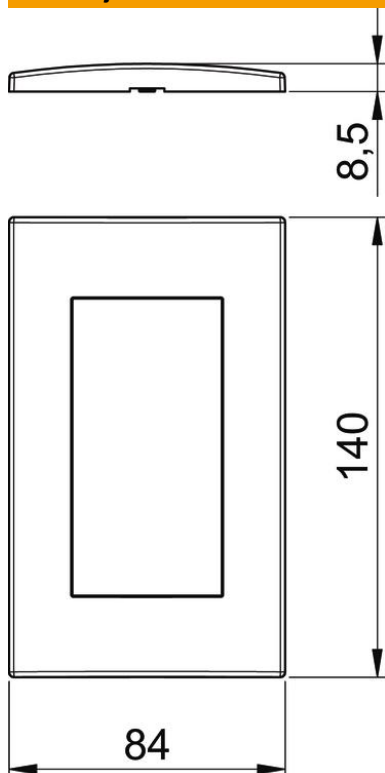

Tehnicki list

Poklopac AR45-F2, za kutiju za ugradnju uređaja 71GD13,
2-struki
Broj artikla: 6119342

Frontalna maska za Modul 45 ugradne uređaje, 2struka, bez polja za natpise, za vodoravnu i vertikalnu instalaciju uređaja, za montažu u dozne 71GD13 ili u montažnu ploču 71MT2 45.
Za instalaciju u parapetne kanale Rapid 80 i instalacione stubove ISS.

PC polikarbonat

Matični podaci

| | |
|----------------------------|----------------------|
| Broj artikla | 6119342 |
| Tip | AR45-F2 RW |
| Oznaka 1 | Maska za doznu |
| Oznaka 2 | dvostruka, modul45 |
| Proizvođač | OBO |
| Dimenzija | 84x140mm |
| Boja | čisto bela; RAL 9010 |
| Materijal | Polikarbonat |
| Najmanja prodajna jedinica | 1 |
| Jedinica količine | Komad |
| Težina | 2,32 kg |
| Jedinica težine | kg/100 pari |

Tehnicki list

Poklopac AR45-F2, za kutiju za ugradnju uređaja 71GD13,
2-struki

Broj artikla: 6119342

Dimenzije

| | |
|--------|--------|
| Širina | 140 mm |
| Visina | 84 mm |

Tehnički podaci

| | |
|-----------------------------------|---------------------------|
| Broj jedinica | 2 |
| Broj jedinica horizontalno | 2 |
| Broj jedinica vertikalno | 2 |
| Varijanta površine | mat |
| Vrsta pričvršćivanja | Stezno pričvršćivanje |
| Pogoduje za ugradnu instalaciju | da |
| Pogoduje za parapetni kanal | da |
| Pogoduje za kutiju podnog razvoda | ne |
| Pogoduje za uzidnu instalaciju | ne |
| bez halogena | da |
| Preklopni poklopac | ne |
| Montažni smer | horizontalno i vertikalno |
| Vrsta zaštite | ostalo |
| Polje za test/polje za natpise | ne |
| Dubina | 8,5 mm |
| Providno | ne |
| Sa montažnim okvirom | ne |
| Prečnik otvora | 0 |