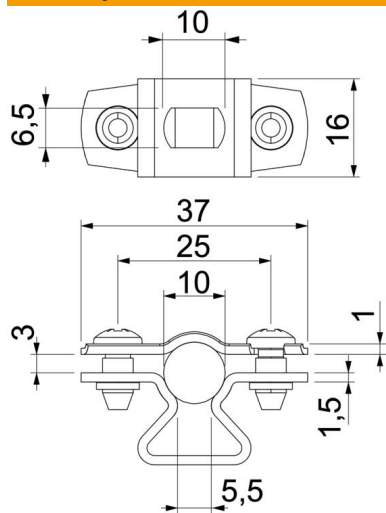

Odstojna obujmica za montažu cevi i kablova na zid, plafon i pod. Sa samoosiguravajućim poklopcem. Pričvršćivanje preko proreza. Od veličine obujmice 20 odgovara za montažu sa uređajem za zakivanje eksera ili za postavljanje tiplova.

Odobreno za održavanje funkcionalnosti prema DIN 4102, deo 12, klase održavanja funkcija E 30 do E 90 (osim ALU).

Alu Aluminijum

Matični podaci

Broj artikla	1362804
Tip	ASL 733 10 ALU
Oznaka 1	Odstojna obujmica
Oznaka 2	sa uzdužnim otvorom
Proizvođač	OBO
Dimenzija	8-10mm
Materijal	Aluminijum
Najmanja prodajna jedinica	25
Jedinica količine	Komad
Težina	0,917 kg
Jedinica težine	kg/100 pari

Tehnicki list

Odstojna obujmica 733 ALU

Broj artikla: 1362804

Dimenzije

Dimenzija A	37 mm
Dimenzija B	25 mm
Dimenzija b	16 mm
Dimenzija D	10 mm
Dimenzija D maks.	10 mm
Dimenzija D min.	8 mm
Dimenzija L	10 mm
Dimenzija S	5,5 mm
Dimenzija t1 (mm)	1
Dimenzija t2 (mm)	1,5
Dimenzija x	3 mm

Tehnički podaci

Rastojanje od zida	da
Broj kablova/cevi	1
Varijanta	zatvoren
Vrsta pričvršćivanja	Rupa za navojno pričvršćivanje
za prečnik	8 - 10
bez halogena	da
Omotano plastikom	ne
Debljina materijala	1,5 mm
Zatezna oblast D maks.	10 mm
Zatezna oblast D min.	8 mm
UL-postojani	da