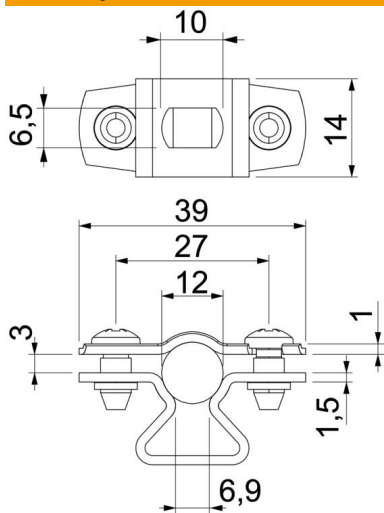

### Matični podaci

Broj artikla	1362806
Tip	ASL 733 12 ALU
Oznaka 1	Odstojna obujmica
Oznaka 2	sa uzdužnim otvorom
Proizvođač	OBO
Dimenzija	10-12mm
Materijal	Aluminijum
Najmanja prodajna jedinica	25
Jedinica količine	Komad
Težina	0,938 kg
Jedinica težine	kg/100 pari

### Dimenzije

Dimenzija A	39 mm
Dimenzija B	27 mm
Dimenzija b	14 mm
Dimenzija D	12 mm
Dimenzija D maks.	12 mm
Dimenzija D min.	10 mm
Dimenzija L	10 mm
Dimenzija S	6,9 mm
Dimenzija t1 (mm)	1
Dimenzija t2 (mm)	1,5
Dimenzija x	3 mm

### Tehnički podaci

Rastojanje od zida	da
Broj kablova/cevi	1
Varijanta	zatvoren
Vrsta pričvršćivanja	Rupa za navojno pričvršćivanje
za prečnik	10 - 12
bez halogena	da
Omotano plastikom	ne
Debljina materijala	1,5 mm
Zatezna oblast D maks.	12 mm
Zatezna oblast D min.	10 mm
UL-postojani	da