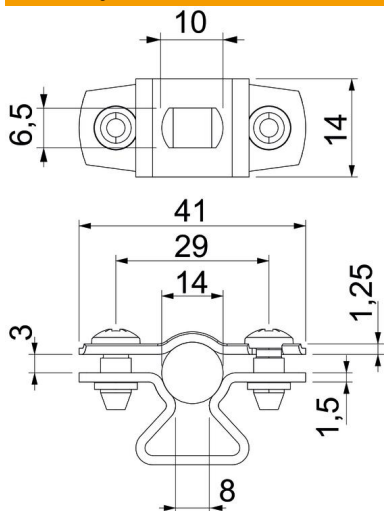

Tehnicki list

Odstojna obujmica 733 ALU

Broj artikla: 1362808

Odstojna obujmica za montažu cevi i kablova na zid, plafon i pod. Sa samoosiguravajućim poklopcem. Pričvršćivanje preko proreza. Od veličine obujmice 20 odgovara za montažu sa uređajem za zakivanje eksera ili za postavljanje tiplova.

Odobreno za održavanje funkcionalnosti prema DIN 4102, deo 12, klase održavanja funkcija E 30 do E 90 (osim ALU).

Alu Aluminijum

Matični podaci

Broj artikla	1362808
Tip	ASL 733 14 ALU
Oznaka 1	Odstojna obujmica
Oznaka 2	sa uzdužnim otvorom
Proizvođač	OBO
Dimenzija	12-14mm
Materijal	Aluminijum
Najmanja prodajna jedinica	25
Jedinica količine	Komad
Težina	0,965 kg
Jedinica težine	kg/100 pari

Tehnicki list

Odstojna obujmica 733 ALU

Broj artikla: 1362808

Dimenzije

Dimenzija A	41 mm
Dimenzija B	29 mm
Dimenzija b	14 mm
Dimenzija D	14 mm
Dimenzija D maks.	14 mm
Dimenzija D min.	12 mm
Dimenzija L	10 mm
Dimenzija S	8 mm
Dimenzija t1 (mm)	1,25
Dimenzija t2 (mm)	1,5
Dimenzija x	3 mm

Tehnički podaci

Rastojanje od zida	da
Broj kablova/cevi	1
Varijanta	zatvoren
Vrsta pričvršćivanja	Rupa za navojno pričvršćivanje
za prečnik	12 - 14
bez halogena	da
Omotano plastikom	ne
Debljina materijala	1,5 mm
Zatezna oblast D maks.	14 mm
Zatezna oblast D min.	12 mm
UL-postojani	da