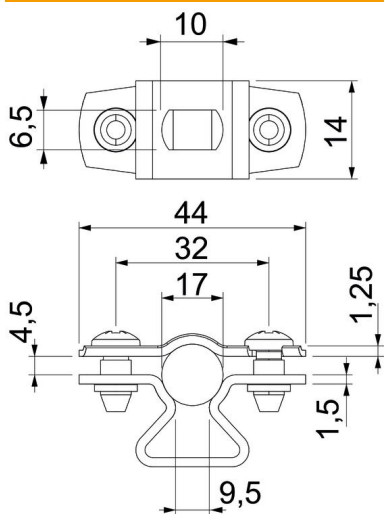

Odstojna obujmica za montažu cevi i kablova na zid, plafon i pod. Sa samoosiguravajućim poklopcem. Pričvršćivanje preko proreza. Od veličine obujmice 20 odgovara za montažu sa uređajem za zakivanje eksera ili za postavljanje tiplova.

Odobreno za održavanje funkcionalnosti prema DIN 4102, deo 12, klase održavanja funkcija E 30 do E 90 (osim ALU).

Alu Aluminijum

Matični podaci

Broj artikla	1362812
Tip	ASL 733 17 ALU
Oznaka 1	Odstojna obujmica
Oznaka 2	sa uzdužnim otvorom
Proizvođač	OBO
Dimenzija	14-17mm
Materijal	Aluminijum
Najmanja prodajna jedinica	25
Jedinica količine	Komad
Težina	1,062 kg
Jedinica težine	kg/100 pari

Tehnicki list

Odstojna obujmica 733 ALU

Broj artikla: 1362812

Dimenzije

Dimenzija A	44 mm
Dimenzija B	32 mm
Dimenzija b	14 mm
Dimenzija D	17 mm
Dimenzija D maks.	17 mm
Dimenzija D min.	14 mm
Dimenzija L	10 mm
Dimenzija S	9,5 mm
Dimenzija t1 (mm)	1,25
Dimenzija t2 (mm)	1,5
Dimenzija x	4,5 mm

Tehnički podaci

Rastojanje od zida	da
Broj kablova/cevi	1
Varijanta	zatvoren
Vrsta pričvršćivanja	Rupa za navojno pričvršćivanje
za prečnik	14 - 17
bez halogena	da
Omotano plastikom	ne
Debljina materijala	1,5 mm
Zatezna oblast D maks.	17 mm
Zatezna oblast D min.	14 mm
UL-postojani	da