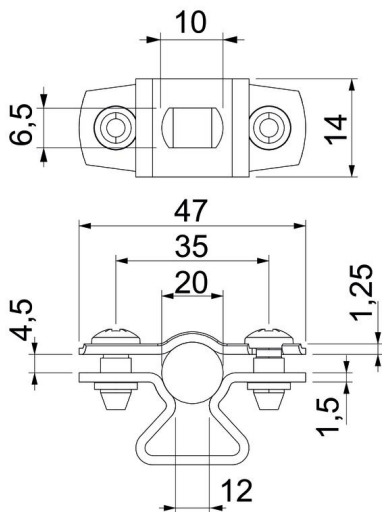

Tehnicki list

Odstojna obujmica 733 ALU

Broj artikla: 1362814

Odstojna obujmica za montažu cevi i kablova na zid, plafon i pod. Sa samoosiguravajućim poklopcem. Pričvršćivanje preko proreza. Od veličine obujmice 20 odgovara za montažu sa uređajem za zakivanje eksera ili za postavljanje tiplova.

Odobreno za održavanje funkcionalnosti prema DIN 4102, deo 12, klase održavanja funkcija E 30 do E 90 (osim ALU).

Alu Aluminijum

Matični podaci

Broj artikla	1362814
Tip	ASL 733 20 ALU
Oznaka 1	Odstojna obujmica
Oznaka 2	sa uzdužnim otvorom
Proizvođač	OBO
Dimenzija	17-20mm
Materijal	Aluminijum
Najmanja prodajna jedinica	25
Jedinica količine	Komad
Težina	1,097 kg
Jedinica težine	kg/100 pari

Tehnicki list

Odstojna obujmica 733 ALU

Broj artikla: 1362814

Dimenzije

Dimenzija A	47 mm
Dimenzija B	35 mm
Dimenzija b	14 mm
Dimenzija D	20 mm
Dimenzija D maks.	20 mm
Dimenzija D min.	17 mm
Dimenzija L	10 mm
Dimenzija S	12 mm
Dimenzija t1 (mm)	1,25
Dimenzija t2 (mm)	1,5
Dimenzija x	4,5 mm

Tehnički podaci

Rastojanje od zida	da
Broj kablova/cevi	1
Varijanta	zatvoren
Vrsta pričvršćivanja	Rupa za navojno pričvršćivanje
za prečnik	17 - 20
bez halogena	da
Omotano plastikom	ne
Debljina materijala	1,5 mm
Zatezna oblast D maks.	20 mm
Zatezna oblast D min.	17 mm
UL-postojani	da