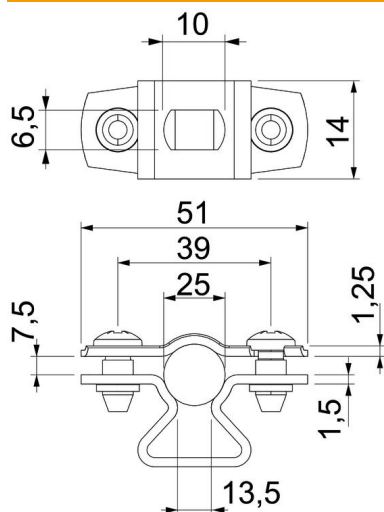

### Matični podaci

Broj artikla	1362818
Tip	ASL 733 25 ALU
Oznaka 1	Odstojna obujmica
Oznaka 2	sa uzdužnim otvorom
Proizvođač	OBO
Dimenzija	20-25mm
Materijal	Aluminijum
Najmanja prodajna jedinica	25
Jedinica količine	Komad
Težina	1,254 kg
Jedinica težine	kg/100 pari

### Dimenzije

Dimenzija A	51 mm
Dimenzija B	39 mm
Dimenzija b	14 mm
Dimenzija D	25 mm
Dimenzija D maks.	25 mm
Dimenzija D min.	20 mm
Dimenzija L	10 mm
Dimenzija S	13,5 mm
Dimenzija t1 (mm)	1,25
Dimenzija t2 (mm)	1,5
Dimenzija x	7,5 mm

### Tehnički podaci

Rastojanje od zida	da
Broj kablova/cevi	1
Varijanta	zatvoren
Vrsta pričvršćivanja	Rupa za navojno pričvršćivanje
za prečnik	20 - 25
bez halogena	da
Omotano plastikom	ne
Debljina materijala	1,5 mm
Zatezna oblast D maks.	25 mm
Zatezna oblast D min.	20 mm
UL-postojani	da