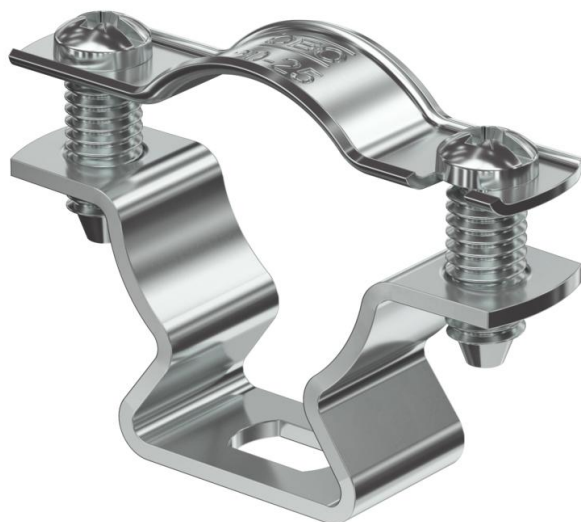

## Odstojna obujmica 733 ALU

Broj artikla: 1362818

Odstojna obujmica za montažu cevi i kablova na zid, plafon i pod. Sa samoosiguravajućim poklopcem. Pričvršćivanje preko proreza. Od veličine obujmice 20 odgovara za montažu sa uređajem za zakivanje eksera ili za postavljanje tiplova.

### Matični podaci

Broj artikla	1362818
Tip	ASL 733 25 ALU
Oznaka 1	Odstojna obujmica
Oznaka 2	sa uzdužnim otvorom
Proizvođač	OBO
Dimenzija	20-25mm
Materijal	Aluminijum
Najmanja prodajna jedinica	25
Jedinica količine	Komad
Težina	1,254 kg
Jedinica težine	kg/100 pari