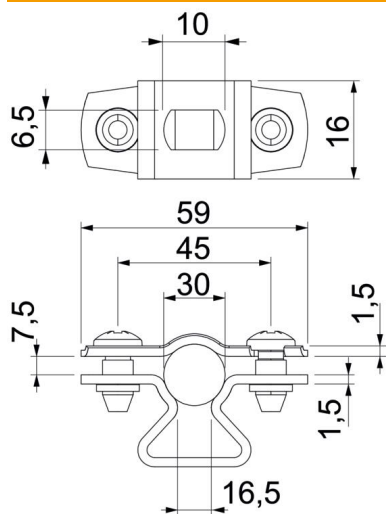

Odstojna obujmica za montažu cevi i kablova na zid, plafon i pod. Sa samoosiguravajućim poklopcem. Pričvršćivanje preko proreza. Od veličine obujmice 20 odgovara za montažu sa uređajem za zakivanje eksera ili za postavljanje tiplova.

Odobreno za održavanje funkcionalnosti prema DIN 4102, deo 12, klase održavanja funkcija E 30 do E 90 (osim ALU).

Alu Aluminijum

Matični podaci

Broj artikla	1362822
Tip	ASL 733 30 ALU
Oznaka 1	Odstojna obujmica
Oznaka 2	sa uzdužnim otvorom
Proizvođač	OBO
Dimenzija	25-30mm
Materijal	Aluminijum
Najmanja prodajna jedinica	20
Jedinica količine	Komad
Težina	1,592 kg
Jedinica težine	kg/100 pari

Tehnicki list

Odstojna obujmica 733 ALU

Broj artikla: 1362822

Dimenzije

Dimenzija A	59 mm
Dimenzija B	45 mm
Dimenzija b	16 mm
Dimenzija D	30 mm
Dimenzija D maks.	30 mm
Dimenzija D min.	25 mm
Dimenzija L	10 mm
Dimenzija S	16,5 mm
Dimenzija t1 (mm)	1,5
Dimenzija t2 (mm)	1,5
Dimenzija x	7,5 mm

Tehnički podaci

Rastojanje od zida	da
Broj kablova/cevi	1
Varijanta	zatvoren
Vrsta pričvršćivanja	Rupa za navojno pričvršćivanje
za prečnik	25 - 30
bez halogena	da
Omotano plastikom	ne
Debljina materijala	1,5 mm
Zatezna oblast D maks.	30 mm
Zatezna oblast D min.	25 mm
UL-postojani	da