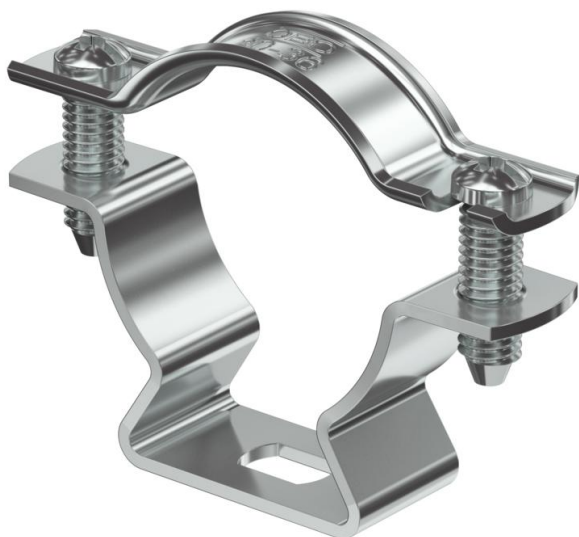

Tehnicki list

Odstojna obujmica 733 ALU

Broj artikla: 1362826

Odstojna obujmica za montažu cevi i kablova na zid, plafon i pod. Sa samoosiguravajućim poklopcem. Pričvršćivanje preko proreza. Od veličine obujmice 20 odgovara za montažu sa uređajem za zakivanje eksera ili za postavljanje tiplova.

Odobreno za održavanje funkcionalnosti prema DIN 4102, deo 12, klase održavanja funkcija E 30 do E 90 (osim ALU).

Alu Aluminijum

Matični podaci

Broj artikla	1362826
Tip	ASL 733 36 ALU
Oznaka 1	Odstojna obujmica
Oznaka 2	sa uzdužnim otvorom
Proizvođač	OBO
Dimenzija	30-36mm
Materijal	Aluminijum
Najmanja prodajna jedinica	20
Jedinica količine	Komad
Težina	1,802 kg
Jedinica težine	kg/100 pari

Tehnicki list

Odstojna obujmica 733 ALU

Broj artikla: 1362826

Dimenzije

Dimenzija A	65 mm
Dimenzija B	51 mm
Dimenzija b	16 mm
Dimenzija D	36 mm
Dimenzija D maks.	36 mm
Dimenzija D min.	30 mm
Dimenzija L	10 mm
Dimenzija S	20 mm
Dimenzija t1 (mm)	1,5
Dimenzija t2 (mm)	1,5
Dimenzija x	9 mm

Tehnički podaci

Rastojanje od zida	da
Broj kablova/cevi	1
Varijanta	zatvoren
Vrsta pričvršćivanja	Rupa za navojno pričvršćivanje
za prečnik	30 - 36
bez halogena	da
Omotano plastikom	ne
Debljina materijala	1,5 mm
Zatezna oblast D maks.	36 mm
Zatezna oblast D min.	30 mm
UL-postojani	da