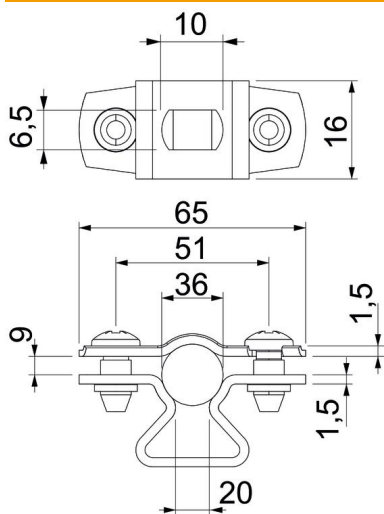

Tehnicki list

Odstojna obujmica 733 ALU

Broj artikla: 1362826

Odstojna obujmica za montažu cevi i kablova na zid, plafon i pod. Sa samoosiguravajućim poklopcem. Pričvršćivanje preko proreza. Od veličine obujmice 20 odgovara za montažu sa uređajem za zakivanje eksera ili za postavljanje tiplova.

Odobreno za održavanje funkcionalnosti prema DIN 4102, deo 12, klase održavanja funkcija E 30 do E 90 (osim ALU).

Alu Aluminijum

Matični podaci

Broj artikla	1362826
Tip	ASL 733 36 ALU
Oznaka 1	Odstojna obujmica
Oznaka 2	sa uzdužnim otvorom
Proizvođač	OBO
Dimenzija	30-36mm
Materijal	Aluminijum
Najmanja prodajna jedinica	20
Jedinica količine	Komad
Težina	1,802 kg
Jedinica težine	kg/100 pari

Tehnicki list

Odstojna obujmica 733 ALU

Broj artikla: 1362826

Dimenzije

Dimenzija A	65 mm
Dimenzija B	51 mm
Dimenzija b	16 mm
Dimenzija D	36 mm
Dimenzija D maks.	36 mm
Dimenzija D min.	30 mm
Dimenzija L	10 mm
Dimenzija S	20 mm
Dimenzija t1 (mm)	1,5
Dimenzija t2 (mm)	1,5
Dimenzija x	9 mm

Tehnički podaci

Rastojanje od zida	da
Broj kablova/cevi	1
Varijanta	zatvoren
Vrsta pričvršćivanja	Rupa za navojno pričvršćivanje
za prečnik	30 - 36
bez halogena	da
Omotano plastikom	ne
Debljina materijala	1,5 mm
Zatezna oblast D maks.	36 mm
Zatezna oblast D min.	30 mm
UL-postojani	da