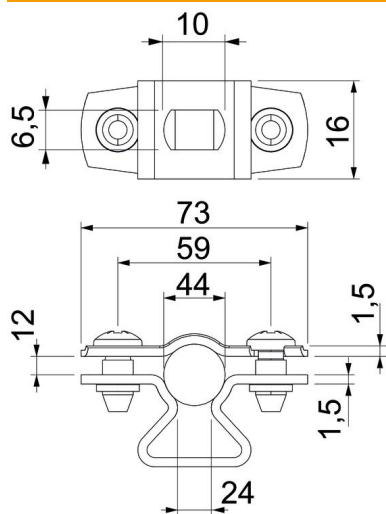

Tehnicki list

Odstojna obujmica 733 ALU

Broj artikla: 1362830

Odstojna obujmica za montažu cevi i kablova na zid, plafon i pod. Sa samoosiguravajućim poklopcem. Pričvršćivanje preko proreza. Od veličine obujmice 20 odgovara za montažu sa uređajem za zakivanje eksera ili za postavljanje tiplova.

Odobreno za održavanje funkcionalnosti prema DIN 4102, deo 12, klase održavanja funkcija E 30 do E 90 (osim ALU).

Alu Aluminijum

Matični podaci

Broj artikla	1362830
Tip	ASL 733 44 ALU
Oznaka 1	Odstojna obujmica
Oznaka 2	sa uzdužnim otvorom
Proizvođač	OBO
Dimenzija	36-44mm
Materijal	Aluminijum
Najmanja prodajna jedinica	20
Jedinica količine	Komad
Težina	1,931 kg
Jedinica težine	kg/100 pari

Tehnicki list

Odstojna obujmica 733 ALU

Broj artikla: 1362830

Dimenzije

Dimenzija A	73 mm
Dimenzija B	59 mm
Dimenzija b	16 mm
Dimenzija D	44 mm
Dimenzija D maks.	44 mm
Dimenzija D min.	36 mm
Dimenzija L	10 mm
Dimenzija S	24 mm
Dimenzija t1 (mm)	1,5
Dimenzija t2 (mm)	1,5
Dimenzija x	12 mm

Tehnički podaci

Rastojanje od zida	da
Broj kablova/cevi	1
Varijanta	zatvoren
Vrsta pričvršćivanja	Rupa za navojno pričvršćivanje
za prečnik	36 - 44
bez halogena	da
Omotano plastikom	ne
Debljina materijala	1,5 mm
Zatezna oblast D maks.	44 mm
Zatezna oblast D min.	36 mm
UL-postojani	da