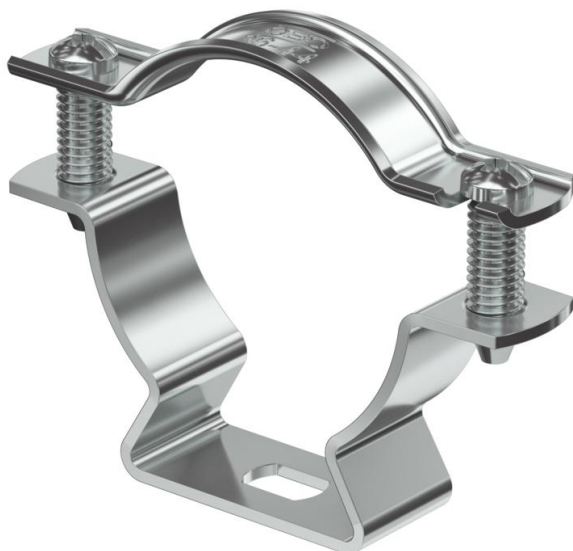

Tehnicki list

Odstojna obujmica 733 ALU

Broj artikla: 1362830

Odstojna obujmica za montažu cevi i kablova na zid, plafon i pod. Sa samoosiguravajućim poklopcem. Pričvršćivanje preko proreza. Od veličine obujmice 20 odgovara za montažu sa uređajem za zakivanje eksera ili za postavljanje tiplova.

Odobreno za održavanje funkcionalnosti prema DIN 4102, deo 12, klase održavanja funkcija E 30 do E 90 (osim ALU).

Alu Aluminijum

Matični podaci

Broj artikla	1362830
Tip	ASL 733 44 ALU
Oznaka 1	Odstojna obujmica
Oznaka 2	sa uzdužnim otvorom
Proizvođač	OBO
Dimenzija	36-44mm
Materijal	Aluminijum
Najmanja prodajna jedinica	20
Jedinica količine	Komad
Težina	1,931 kg
Jedinica težine	kg/100 pari

Tehnicki list

Odstojna obujmica 733 ALU

Broj artikla: 1362830

Dimenzije

Dimenzija A	73 mm
Dimenzija B	59 mm
Dimenzija b	16 mm
Dimenzija D	44 mm
Dimenzija D maks.	44 mm
Dimenzija D min.	36 mm
Dimenzija L	10 mm
Dimenzija S	24 mm
Dimenzija t1 (mm)	1,5
Dimenzija t2 (mm)	1,5
Dimenzija x	12 mm

Tehnički podaci

Rastojanje od zida	da
Broj kablova/cevi	1
Varijanta	zatvoren
Vrsta pričvršćivanja	Rupa za navojno pričvršćivanje
za prečnik	36 - 44
bez halogena	da
Omotano plastikom	ne
Debljina materijala	1,5 mm
Zatezna oblast D maks.	44 mm
Zatezna oblast D min.	36 mm
UL-postojani	da