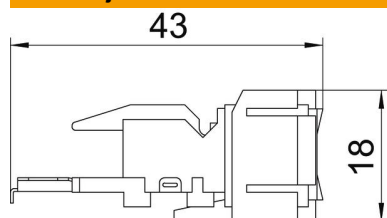

### Matični podaci

Broj artikla	6117347
Tip	ASM-C5 S
Oznaka 1	Priključni modul CAT 5 Snap-In
Oznaka 2	nezaštićeno
Proizvođač	OBO
Najmanja prodajna jedinica	1
Jedinica količine	Komad
Težina	1,12 kg
Jedinica težine	kg/100 pari

## Dimenzije

Dužina	43 mm
Širina	22 mm
Visina	18 mm

## Tehnički podaci

Kategorija	5E
Montažni otvor	Tip C