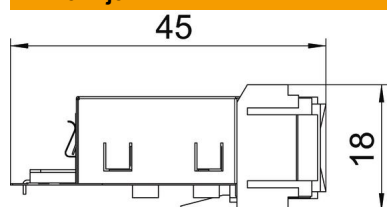

Matični podaci

Broj artikla	6117345
Tip	ASM-C6 GS
Oznaka 1	Priključni modul CAT 6 Snap-In
Oznaka 2	šildovano
Proizvođač	OBO
Najmanja prodajna jedinica	1
Jedinica količine	Komad
Težina	1,85 kg
Jedinica težine	kg/100 pari

Tehnicki list

Priključni modul Kat. 6, šildovan, Snap-In

Broj artikla: 6117345

Dimenzije

Dužina	45 mm
Širina	24 mm
Visina	18 mm

Tehnički podaci

Kategorija	6
Montažni otvor	Tip C