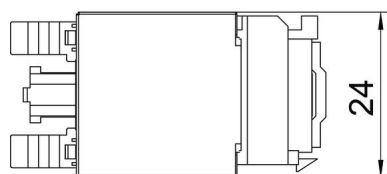

Tehnicki list

Priključni modul Kat. 6, šildovan, Snap-In

Broj artikla: 6117345

Dimenzije

Dužina	45 mm
Širina	24 mm
Visina	18 mm

Tehnički podaci

Kategorija	6
Montažni otvor	Tip C