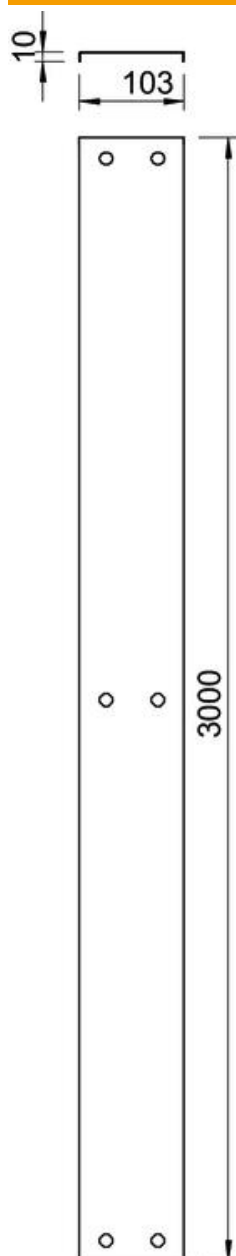

Tehnicki list

Poklopac sa obrtnom bravom A2

Broj artikla: 6080197

Poklopac sa obrtnom bravom za AZ-mali kanal.

A2 Oplemenjeni čelik, nerđajući

2B svetlo, naknadno obrađeno

Matični podaci

Broj artikla	6080197
Tip	AZDMD 50 A2
Oznaka 1	Poklopac sa obrtnom bravom
Oznaka 2	za AZ-minijaturni kanal
Proizvođač	OBO
Dimenzija	53x3000
Materijal	plemeniti čelik, nerđajući 1.4301
Površina	svetlo, naknadno obrađeno
Standard za površinu	
Najmanja prodajna jedinica	3
Jedinica količine	Metar
Težina	57,2 kg
Jedinica težine	kg/100 kom.

Tehnicki list

Poklopac sa obrtnom bravom A2

Broj artikla: 6080197

Dimenzije

Dužina	3.000 mm
Širina	53 mm
Visina	10 mm
Debljina lima	1 mm
Dimenzija H	10 mm

Tehnički podaci

Broj obrtnih brava	3 St.
Vrsta pričvršćivanja	Obrtna brava

Tehnicki list

Poklopac sa obrtnom bravom A2

Broj artikla: 6080197

Tehnički podaci

Održavanje funkcionalnosti	ne
Odgovara za mrežasti nosač kablova	ne
Podobno za lestvičasti nosač kablova	ne
Odgovara za nosač kablova	da
Nerđajući čelik, nagrižen	ne