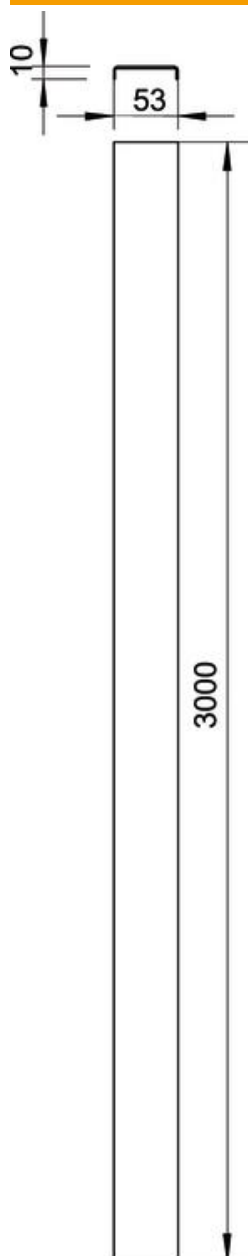

Tehnicki list

Poklopac, pun DD

Broj artikla: 6080158

Poklopac pun za AZ-mali kanal.
Za pričvršćivanje poklopca, primenjuje se stezaljka tipa DKU.

St čelik

DD hladno pocinkovano cink/aluminijum, double dip

Matični podaci

Broj artikla	6080158
Tip	AZDU 50 DD
Oznaka 1	Poklopac, neizbušen
Oznaka 2	za AZ-minijaturni kanal
Proizvođač	OBO
Dimenzija	53x3000
Materijal	Čelik
Površina	hladno pocinkovano cink/aluminijum, double dip
Standard za površinu	DIN EN 10346
Najmanja prodajna jedinica	3
Jedinica količine	Metar
Težina	54,2 kg
Jedinica težine	kg/100 kom.

Tehnicki list

Poklopac, pun DD

Broj artikla: 6080158

Dimenzije

Dužina	3.000 mm
Širina	53 mm
Visina	10 mm
Debljina lima	1 mm
Dimenzija H	10 mm

Tehnički podaci

Broj obrtnih brava	3 St.
Vrsta pričvršćivanja	Stezaljka poklopca

Tehnicki list

Poklopac, pun DD

Broj artikla: 6080158

Tehnički podaci

Održavanje funkcionalnosti	ne
Odgovara za mrežasti nosač kablova	ne
Podobno za lestvičasti nosač kablova	ne
Odgovara za nosač kablova	da
Nerđajući čelik, nagrižen	ne