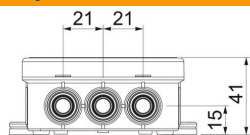

Unutrašnje dimenzije: 75 x 75 x 35 mm

Na 10 kutija 1 alat za isecanje

PE Polietilen

Matični podaci

| | |
|----------------------------|----------------------|
| Broj artikla | 2000180 |
| Tip | A 11 HF RW |
| Oznaka 1 | Razvodna kutija |
| Oznaka 2 | bez halogena |
| Proizvođač | OBO |
| Dimenzija | 85x85x40 |
| Boja | čisto bela; RAL 9010 |
| Materijal | Polietilen |
| Najmanja prodajna jedinica | 10 |
| Jedinica količine | Komad |
| Težina | 6,2 kg |
| Jedinica težine | kg/100 pari |

Tehnicki list

Razvodna kutija za kablove A 11

Broj artikla: 2000180

Dimenzije

| | |
|--------|-------|
| Dužina | 85 mm |
| Širina | 85 mm |
| Visina | 40 mm |

Tehnički podaci

| | |
|--|-----------------------------------|
| Serijski | da |
| Broj uvoda | 12 |
| Vrsta uvoda_ | Kabal |
| Vrsta uvoda | Kabl |
| Vrsta uvoda u kućište | Užlebljenje |
| Referentni izolacioni napon Ui | 690 V |
| Opremanje | bez |
| Poklopac | nije transparentno |
| Pričvršćivanje poklopca | uklopno |
| Uvod sa zadnje strane | ne |
| Uvodi | 12 uvoda za prečnik kabla 5-14 mm |
| Varijanta ispitana na eksplozije samogasiv | ne |
| Prema VDE 0471/DIN 695 deo 2-1, temperatura testiranja | 650°C |
| Oblik | kvadratno |
| Održavanje funkcionalnosti za eksplozivne zone | bez |
| za eks-zone plin | bez |
| za eks-zone prašina | bez |
| bez halogena | da |
| Unutrašnje dimenzije | 75x75x35 mm |
| Maks. Prečnik provodnika | 2,5 mm ² |
| Sa zaštitom | ne |
| Sa poklopcem | da |
| Način montaže | Zidna/plafonska montaža |
| Nominalni prečnik min. | 2,5 mm ² |
| Nominalni napon | 690 V |
| Mogućnost plombiranja | ne |
| Vrsta zaštite | IP55 |
| Temperaturna oblast primene maks. | 45 °C |
| Temperaturna oblast primene min. | -5 °C |
| Otporno na vremenske prilike | ne |
| Varijanta poklopca razvodne kutije za kablove | Maskirni poklopac |