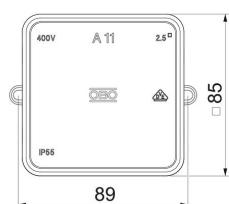

Unutrašnje dimenzije: 75 x 75 x 35 mm

Na 10 kutija 1 alat za isecanje

PE Polietilen

Matični podaci

| | |
|----------------------------|----------------------|
| Broj artikla | 2000180 |
| Tip | A 11 HF RW |
| Oznaka 1 | Razvodna kutija |
| Oznaka 2 | bez halogena |
| Proizvođač | OBO |
| Dimenzija | 85x85x40 |
| Boja | čisto bela; RAL 9010 |
| Materijal | Polietilen |
| Najmanja prodajna jedinica | 10 |
| Jedinica količine | Komad |
| Težina | 6,2 kg |
| Jedinica težine | kg/100 pari |

Tehnicki list

Razvodna kutija za kablove A 11

Broj artikla: 2000180

Dimenzije

| | |
|--------|-------|
| Dužina | 85 mm |
| Širina | 85 mm |
| Visina | 40 mm |

Tehnički podaci

| | |
|--|-----------------------------------|
| Serijski | da |
| Broj uvoda | 12 |
| Vrsta uvoda_ | Kabal |
| Vrsta uvoda | Kabl |
| Vrsta uvoda u kućište | Užlebljenje |
| Referentni izolacioni napon Ui | 690 V |
| Opremanje | bez |
| Poklopac | nije transparentno |
| Pričvršćivanje poklopca | uklopno |
| Uvod sa zadnje strane | ne |
| Uvodi | 12 uvoda za prečnik kabla 5-14 mm |
| Varijanta ispitana na eksplozije samogasiv | ne |
| Prema VDE 0471/DIN 695 deo 2-1, temperatura testiranja | 650°C |
| Oblik | kvadratno |
| Održavanje funkcionalnosti za eksplozivne zone | bez |
| za eks-zone plin | bez |
| za eks-zone prašina | bez |
| bez halogena | da |
| Unutrašnje dimenzije | 75x75x35 mm |
| Maks. Prečnik provodnika | 2,5 mm ² |
| Sa zaštitom | ne |
| Sa poklopcem | da |
| Način montaže | Zidna/plafonska montaža |
| Nominalni prečnik min. | 2,5 mm ² |
| Nominalni napon | 690 V |
| Mogućnost plombiranja | ne |
| Vrsta zaštite | IP55 |
| Temperaturna oblast primene maks. | 45 °C |
| Temperaturna oblast primene min. | -5 °C |
| Otporno na vremenske prilike | ne |
| Varijanta poklopca razvodne kutije za kablove | Maskirni poklopac |