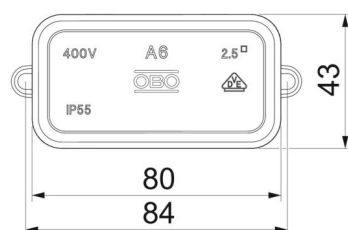

Stezni poklopac.

Dimenzije: 80 x 43 x 36 mm

Unutrašnje dimenzije: 69 x 32 x 30 mm

Na 10 kutija 1 alat za isecanje

PE Polietilen

Matični podaci

| | |
|----------------------------|-----------------------|
| Broj artikla | 2000001 |
| Tip | A 6 |
| Oznaka 1 | Razvodna kutija |
| Proizvođač | OBO |
| Dimenzija | 80x43x34 |
| Boja | svetlo siva; RAL 7035 |
| Materijal | Polietilen |
| Najmanja prodajna jedinica | 10 |
| Jedinica količine | Komad |
| Težina | 2,56 kg |
| Jedinica težine | kg/100 pari |

Tehnicki list

Razvodna kutija za kablove A 6

Broj artikla: 2000001

Dimenzije

| | |
|--------|-------|
| Dužina | 80 mm |
| Širina | 43 mm |
| Visina | 36 mm |

Tehnički podaci

| | |
|--|---|
| Serijski | da |
| Broj uvoda | 10 |
| Vrsta uvoda_ | Kabal |
| Vrsta uvoda | Kabl |
| Vrsta uvoda u kućište | Užlebljenje |
| Referentni izolacioni napon Ui | 690 V |
| Opremanje | bez |
| Poklopac | nije transparentno |
| Pričvršćivanje poklopca | uklopno |
| Uvod sa zadnje strane | ne |
| Uvodi | 6 uvodnica za prečnik kabla 5-14 mm ⁴ uvodnice za prečnik kabla 5-9 mm |
| Varijanta ispitana na eksplozije samogasiv | ne |
| Oblik | kvadratno |
| Održavanje funkcionalnosti za eksplozivne zone | bez |
| za eks-zone plin | bez |
| za eks-zone prašina | bez |
| bez halogena | da |
| Unutrašnje dimenzije | 69x32x30 mm |
| Maks. Prečnik provodnika | 2,5 mm ² |
| Sa zaštitom | ne |
| Sa poklopcem | da |
| Način montaže | Zidna/plafonska montaža |
| Nominalni prečnik min. | 2,5 mm ² |
| Nominalni napon | 690 V |
| Mogućnost plombiranja | ne |
| Vrsta zaštite | IP55 |
| Temperaturna oblast primene maks. | 45 °C |

Tehnicki list

Razvodna kutija za kablove A 6

Broj artikla: 2000001

Tehnički podaci

| | |
|---|-------------------|
| Temperaturna oblast primene min. | -5 °C |
| Otporno na vremenske prilike | ne |
| Varijanta poklopca razvodne kutije za kablove | Maskirni poklopac |