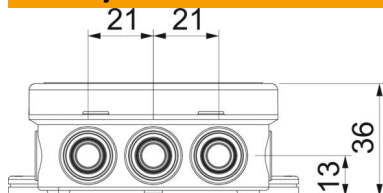

Stezni poklopac.

Dimenzije: 80 x 43 x 36 mm

Unutrašnje dimenzije: 69 x 32 x 30 mm

Na 10 kutija 1 alat za isecanje

PE Polietilen

Matični podaci

| | |
|----------------------------|-----------------------|
| Broj artikla | 2000001 |
| Tip | A 6 |
| Oznaka 1 | Razvodna kutija |
| Proizvođač | OBO |
| Dimenzija | 80x43x34 |
| Boja | svetlo siva; RAL 7035 |
| Materijal | Polietilen |
| Najmanja prodajna jedinica | 10 |
| Jedinica količine | Komad |
| Težina | 2,56 kg |
| Jedinica težine | kg/100 pari |

Tehnicki list

Razvodna kutija za kablove A 6

Broj artikla: 2000001

Dimenzije

| | |
|--------|-------|
| Dužina | 80 mm |
| Širina | 43 mm |
| Visina | 36 mm |

Tehnički podaci

| | |
|--|---|
| Serijski | da |
| Broj uvoda | 10 |
| Vrsta uvoda_ | Kabal |
| Vrsta uvoda | Kabl |
| Vrsta uvoda u kućište | Užlebljenje |
| Referentni izolacioni napon Ui | 690 V |
| Opremanje | bez |
| Poklopac | nije transparentno |
| Pričvršćivanje poklopca | uklopno |
| Uvod sa zadnje strane | ne |
| Uvodi | 6 uvodnica za prečnik kabla 5-14 mm ⁴ uvodnice za prečnik kabla 5-9 mm |
| Varijanta ispitana na eksplozije samogasiv | ne |
| Oblik | kvadratno |
| Održavanje funkcionalnosti za eksplozivne zone | bez |
| za eks-zone plin | bez |
| za eks-zone prašina | bez |
| bez halogena | da |
| Unutrašnje dimenzije | 69x32x30 mm |
| Maks. Prečnik provodnika | 2,5 mm ² |
| Sa zaštitom | ne |
| Sa poklopcem | da |
| Način montaže | Zidna/plafonska montaža |
| Nominalni prečnik min. | 2,5 mm ² |
| Nominalni napon | 690 V |
| Mogućnost plombiranja | ne |
| Vrsta zaštite | IP55 |
| Temperaturna oblast primene maks. | 45 °C |