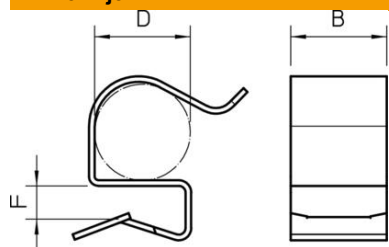

Tehnicki list

Stezaljka nosača, za cevi otvoreno / bočno

Broj artikla: 1483981

Stezaljka nosača za kablove, kao individualno rešenje za pričvršćivanje na nosač.

CE

St

čelik

ZL

Lamela od cinka

Matični podaci

Broj artikla	1483981
Oznaka 1	Noseća klema
Oznaka 2	za kabl 25-30mm
Proizvođač	OBO
Dimenzija	8-12mm
Materijal	Čelik
Površina	Listići od cinka
Standard za površinu	
Najmanja prodajna jedinica	100
Jedinica količine	Komad
Težina	1,1 kg
Jedinica težine	kg/100 pari

Tehnicki list

Stezaljka nosača, za cevi otvoreno / bočno

Broj artikla: 1483981

Dimenzije

Tehnički podaci

Vrsta priključka/komponente	Cev/kabl
Vrsta pričvršćivanja	zategnuti
Debljina prirubnice F maks.	12 mm
Debljina prirubnice F min.	8 mm
Prečnik cevi/kabla maks.	30 mm
Prečnik cevi/kabla min.	25 mm
Podesivi zglob	ne
Zglobno	ne