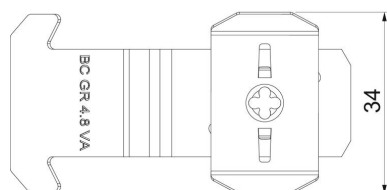

Broj artikla	6016665
Tip	BC GR 4.8 A2
Oznaka 1	Bravica za mrež. nos. kabl.
Oznaka 2	za MS profil
Proizvođač	OBO
Dimenzija	82x33x17
Materijal	oplemenjeni čelik, nerđajući 1.4310
Površina	svetlo, naknadno obrađeno
Standard za površinu	
Najmanja prodajna jedinica	20
Jedinica količine	Komad
Težina	1,76 kg
Jedinica težine	kg/100 pari

Tehnicki list

Pričvrсни clip

Broj artikla: 6016665

Dimenzije

Dimenzija b | 17 mm

Tehnički podaci

Varijanta	za debljine žice 3,9 i 4,8mm
Odgovara za forme profila	C-profil
S vijčanim priborom	ne
Nerđajući čelik, nagrižen	ne