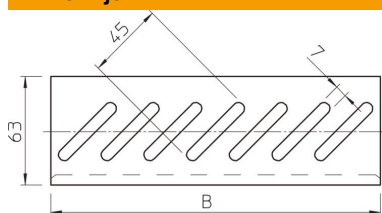

### Matični podaci

Broj artikla	7083622
Tip	BEB 150 DD
Oznaka 1	Podni završni lim
Oznaka 2	za nosače kablova
Proizvođač	OBO
Dimenzija	B150mm
Materijal	Čelik
Površina	hladno pocinkovano cink/aluminijum, double dip
Standard za površinu	DIN EN 10346
Najmanja prodajna jedinica	1
Jedinica količine	Komad
Težina	6,983 kg
Jedinica težine	kg/100 pari

### Dimenzije

Širina	150 mm
Širina	6 in
Dimenzija B	150 mm