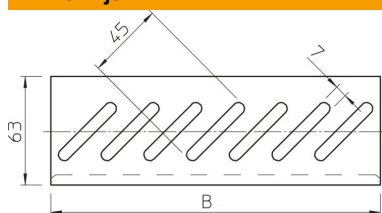

### Matični podaci

Broj artikla	7083630
Tip	BEB 300 DD
Oznaka 1	Podni završni lim
Oznaka 2	za nosače kablova
Proizvođač	OBO
Dimenzija	B300mm
Materijal	Čelik
Površina	hladno pocinkovano cink/aluminijum, double dip
Standard za površinu	DIN EN 10346
Najmanja prodajna jedinica	1
Jedinica količine	Komad
Težina	14,1 kg
Jedinica težine	kg/100 pari

### Dimenzije

Širina	300 mm
Širina	12 in
Dimenzija B	300 mm