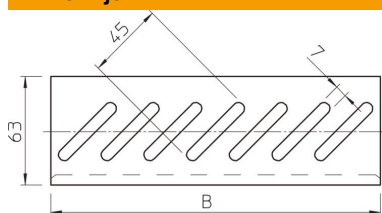

### Matični podaci

Broj artikla	7083638
Tip	BEB 500 DD
Oznaka 1	Podni završni lim
Oznaka 2	za nosače kablova
Proizvođač	OBO
Dimenzija	B500mm
Materijal	Čelik
Površina	hladno pocinkovano cink/aluminijum, double dip
Standard za površinu	DIN EN 10346
Najmanja prodajna jedinica	1
Jedinica količine	Komad
Težina	23,7 kg
Jedinica težine	kg/100 pari

### Dimenzije

Širina	500 mm
Širina	20 in
Dimenzija B	500 mm