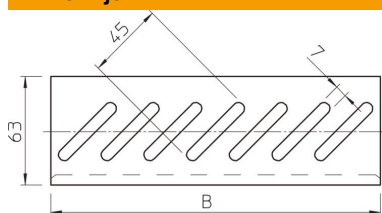

Tehnicki list

Podni završni lim DD

Broj artikla: 7083642

Podni rubni lim za povećanu stabilnost na krajevima nosača kablova i kao zaštita kablova.
Za pričvršćivanje molimo Vas da vijke tipa FR5B M6x12 naručite posebno.

St čelik

DD hladno pocinkovano cink/aluminijum, double dip

Matični podaci

Broj artikla	7083642
Tip	BEB 600 DD
Oznaka 1	Podni završni lim
Oznaka 2	za nosače kablova
Proizvođač	OBO
Dimenzija	B600mm
Materijal	Čelik
Površina	hladno pocinkovano cink/aluminijum, double dip
Standard za površinu	DIN EN 10346
Najmanja prodajna jedinica	1
Jedinica količine	Komad
Težina	28,4 kg
Jedinica težine	kg/100 pari

Dimenzije

Širina	600 mm
Širina	24 in
Dimenzija B	600 mm

Tehnički podaci

Održavanje funkcionalnosti	ne
Nerđajući čelik, nagrižen	ne
Izvedba-za velike raspone	ne