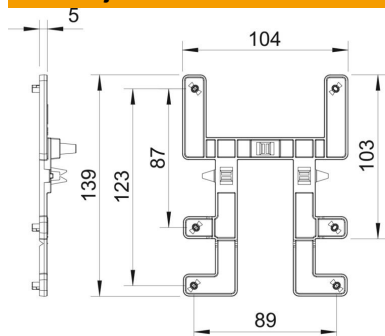

Tehnicki list

Pričvrсни element za mrežasti nosač kablova

Broj artikla: 2007833

Pomoću pričvrsnog elementa BE TS GR, OBO razvodne kutije za kablove tipa T60 i T100 mogu da se montiraju brzo i jednostavno bez upotrebe alata na mrežaste nosače kablova.

Pri tom je razvodna kutija za kablove bezbedno učvršćena na svojoj poziciji. Međutim, ukoliko je potrebno, može brzo da se demontira.

PC polikarbonat

Matični podaci

Broj artikla	2007833
Oznaka 1	Pričvrсни element T60-T100
Oznaka 2	za mrežasti nosač kablova
Proizvođač	OBO
Dimenzija	139x104mm
Boja	svetlo sivo
Materijal	Polikarbonat
Najmanja prodajna jedinica	10
Jedinica količine	Komad
Težina	2,3 kg
Jedinica težine	kg/100 pari

Tehnicki list

Pričvrtni element za mrežasti nosač kablova

Broj artikla: 2007833

Dimenzije

Širina	104 mm
Visina	139 mm

Tehnički podaci

Varijanta	horizontalno
Vrsta pričvršćivanja	Uklopno pričvršćivanje
Nerđajući čelik, nagrižen	ne