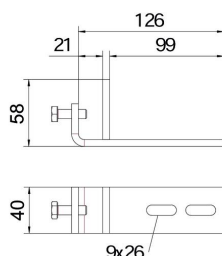

Tehnicki list

Pričvrсни stezni komad, uspravno BFK 132 FT

Broj artikla: 6003880

Klema za spajanje na čelični nosač.
Smer sistema nosača kablova postavljenih na pričvršne stezne elemente je uspravan.

St čelik

FT toplo pocinkovano potapanjem

Matični podaci

Broj artikla	6003880
Tip	BFK 132 58 FT
Oznaka 1	Pričvršni element
Oznaka 2	za maks. debljinu nosača 20mm
Proizvođač	OBO
Materijal	Čelik
Površina	vruće pocinkano utapanjem
Standard za površinu	DIN EN ISO 1461
Najmanja prodajna jedinica	10
Jedinica količine	Komad
Težina	39 kg
Jedinica težine	kg/100 pari

Tehnicki list

Pričvrсни stezni komad, uspravno BFK 132 FT

Broj artikla: 6003880

Dimenzije

Širina	132 mm
Visina	20 mm
Dimenzija B	132 mm
Dimenzija b	99 mm
Dimenzija B1	99 mm

Tehnički podaci

Varijanta	ostalo
Odgovara za forme profila	C-profil