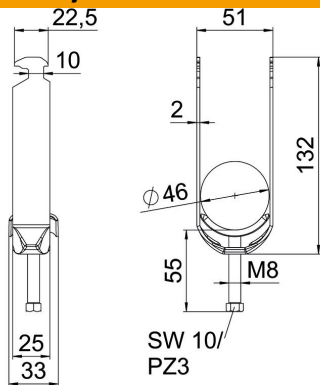

# Tehnicki list

Lučna obujmica, H-stopa, 2-struka, metalno pritisno korito, FT

Broj artikla: 1186043

Lučna obujmica sa čekićastom stopom, metalno pritisno korito sa zaobljenim ivicama radi zaštite kabela. Za vertikalnu i horizontalnu montažu 2 pojedinačna kabela na C-profilnu šinu. Za širinu preseza 16 - 17 mm. Pomoću zavrtnja sa 1-strukim navojem pričvrstiti na pritisno korito, univerzalna šestostrana glava zavrtnja SW10, sa ravnim ili krstastim presekom. Pogodno za montažu u zatvorenom i na otvorenom prostoru. Više kablova treba odvojiti dvostrukim koritom. Preporučuje se upotreba kontrakadice

## Matični podaci

Broj artikla	1186043
Tip	BS-H2-M-46 FT
Oznaka 1	Lučna obujmica 2056
Oznaka 2	2-struka
Proizvođač	OBO
Dimenzija	40-46mm
Materijal	Čelik
Površina	vruće pocinkano utapanjem
Standard za površinu	DIN EN ISO 1461
Najmanja prodajna jedinica	50
Jedinica količine	Komad
Težina	13,758 kg
Jedinica težine	kg/100 pari

## Dimenzije

Dužina	25 mm
Širina	51 mm
Visina	132 mm
Debljina lima	2 mm
Dimenzija A	25 mm
Dimenzija B	51 mm
Dimenzija C	33 mm
Dimenzija G (mm)	M8
Dimenzija H	132 mm
Dimenzija L	55 mm
Dimenzija t	2 mm

## Tehnički podaci

Broj kablova/cevi	2
Održavanje funkcionalnosti	da
za prečnik cevi maks.	46 mm
za prečnik cevi min.	40 mm
za šine širine proreza (sa intervalom) maks.	17 mm
za šine širine proreza (sa intervalom) min.	16 mm
Navoj	M8
bez halogena	da
Dužina spoljne dimenzije	33 mm
Maks. Zatezni momenat	5 Nm
Sa plastičnim koritom	ne
Sa metalnim koritom	da
Način montaže	Profilna šina
Širina proreza	10 mm
Zatezna oblast D maks.	46 mm
Zatezna oblast D min.	40 mm
Dodatak površina	toplo pocinkovano
Dodatak materijal	Čelik
Sa kontrakoritom	ne
Materijal korita	Čelik