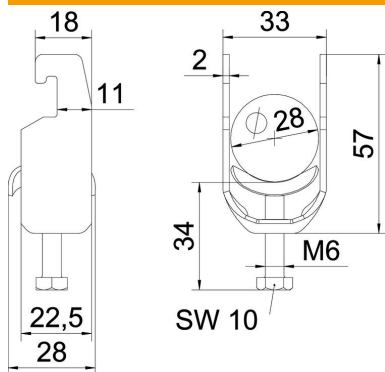

Tehnicki list

Lučna obujmica, U-stopa, 1-struka, metalno pritisno korito,
FT

Broj artikla: 1186522

Lučna obujmica sa U-stopom, metalno pritisno korito sa zaobljenim ivicama radi zaštite kablova. Za vertikalnu i horizontalnu montažu jednog pojedinačnog kabla na C-šinu. Za širinu preseka 18 - 22 mm. Pomoću zavrtnja sa 1-strukim navojem pričvrstiti na pritisno korito, univerzalna šestostrana glava zavrtnja SW10, sa ravnim ili krstastim presekom. Pogodno za montažu u zatvorenom i na otvorenom prostoru. Preporučuje se upotreba kontrakadice

St čelik

FT toplo pocinkovano potapanjem

Matični podaci

Broj artikla	1186522
Tip	BS-U1-M-28 FT
Oznaka 1	Lučna obujmica 2056
Proizvođač	OBO
Dimenzija	22-28mm
Materijal	Čelik
Površina	vruće pocinkano utapanjem
Standard za površinu	DIN EN ISO 1461
Najmanja prodajna jedinica	100
Jedinica količine	Komad
Težina	5,89 kg
Jedinica težine	kg/100 pari

Tehnicki list

Lučna obujmica, U-stopa, 1-struka, metalno pritisno korito, FT

Broj artikla: 1186522

Dimenzije

Dužina	22,5 mm
Širina	33 mm
Visina	57 mm
Debljina lima	2 mm
Dimenzija A	22,5 mm
Dimenzija B	33 mm
Dimenzija C	28 mm
Dimenzija G (mm)	M6
Dimenzija H	57 mm
Dimenzija L	34 mm
Dimenzija t	2 mm

Tehnički podaci

Broj kablova/cevi	1
Održavanje funkcionalnosti	da
za prečnik cevi maks.	28 mm
za prečnik cevi min.	22 mm
za šine širine proreza (sa intervalom) maks.	22 mm
za šine širine proreza (sa intervalom) min.	18 mm
Navoj	M6
bez halogena	da
Dužina spoljne dimenzije	28 mm
Maks. Zatezni momenat	3 Nm
Sa metalnim koritom	da
Način montaže	Profilna šina
Širina proreza	10 mm
Zatezna oblast D maks.	28 mm
Zatezna oblast D min.	22 mm
Dodatak površina	toplo pocinkovano
Dodatak materijal	Čelik
Sa kontrakoritom	ne
Materijal korita	Čelik