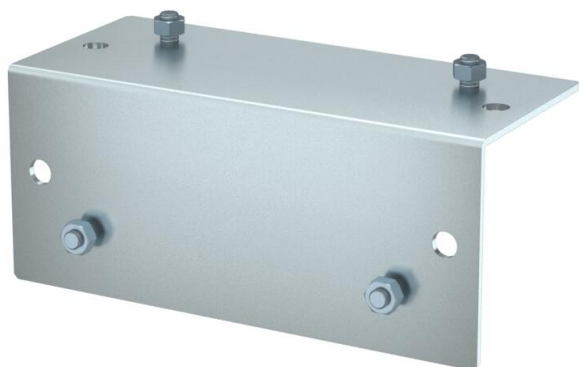

Tehnicki list

Kontraploča za spoljašnji ugao

Broj artikla: 7216325

Ploča adaptera za viseću montažu poklopca spoljnog ugla BSKM-AE 0711, sa mogućnošću montaže navojnih šipki M10, sa navrtkama.

St	čelik
FS	pocinkovani lim

Matični podaci

Broj artikla	7216325
Oznaka 1	Kontraploča za spoljašnji ugao
Oznaka 2	za viseću montažu
Proizvođač	OBO
Dimenzija	70x110
Materijal	Čelik
Površina	hladno pocinkovano
Standard za površinu	DIN EN 10346
Najmanja prodajna jedinica	1
Jedinica količine	Komad
Težina	99,6 kg
Jedinica težine	kg/100 pari

Tehnicki list

Kontraploča za spoljašnji ugao

Broj artikla: 7216325

Dimenzije

Dimenzija A	95 mm
Dimenzija D	196 mm
Dimenzija T	220 mm

Tehnički podaci

Vrsta pribora

Kontraploča za spoljašnji ugao