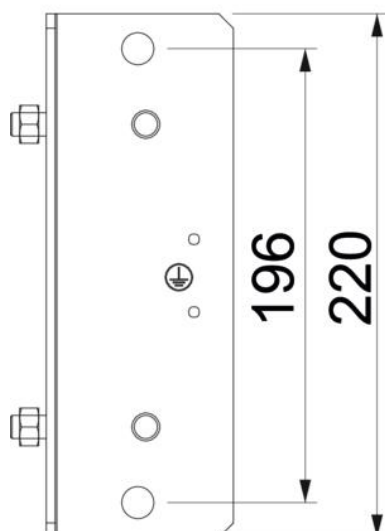

Matični podaci

Broj artikla	7216325
Oznaka 1	Kontraploča za spoljašnji ugao
Oznaka 2	za viseću montažu
Proizvođač	OBO
Dimenzija	70x110
Materijal	Čelik
Površina	hladno pocinkovano
Standard za površinu	DIN EN 10346
Najmanja prodajna jedinica	1
Jedinica količine	Komad
Težina	99,6 kg
Jedinica težine	kg/100 pari

Tehnicki list

Kontraploča za spoljašnji ugao

Broj artikla: 7216325

Dimenzije

Dimenzija A	95 mm
Dimenzija D	196 mm
Dimenzija T	220 mm

Tehnički podaci

Vrsta pribora

Kontraploča za spoljašnji ugao