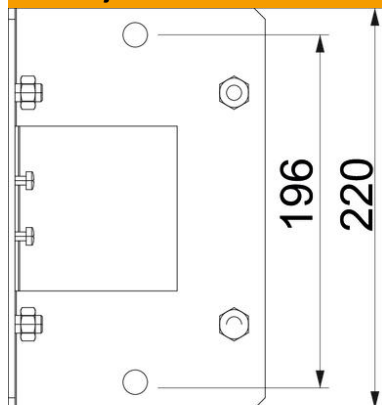

FS pocinkovani lim

Matični podaci

Broj artikla	7216345
Tip	BSKM-GI 0711 FS
Oznaka 1	Kontraploča za unutrašnji ugao
Oznaka 2	za viseću montažu
Proizvođač	OBO
Dimenzija	70x110
Materijal	Čelik
Površina	hladno pocinkovano
Standard za površinu	DIN EN 10346
Najmanja prodajna jedinica	1
Jedinica količine	Komad
Težina	145,8 kg
Jedinica težine	kg/100 pari

Tehnicki list

Kontraploča za unutrašnji ugao

Broj artikla: 7216345

Dimenzije

Dimenzija A	135 mm
Dimenzija D	196 mm
Dimenzija T	220 mm

Tehnički podaci

Vrsta pribora	Kontraploča za unutrašnji ugao
---------------	--------------------------------