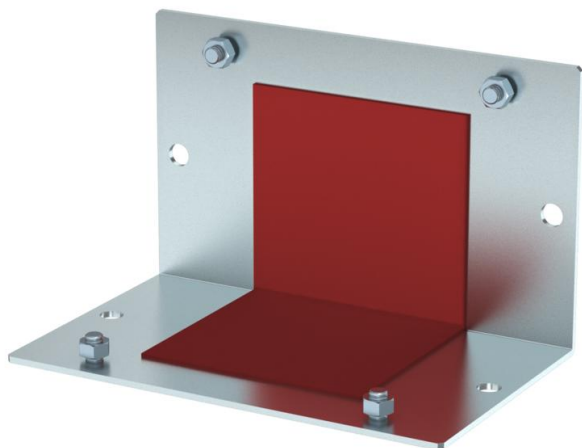

Tehnicki list

Kontraploča za unutrašnji ugao

Broj artikla: 7216345

Ploča adaptera za viseću montažu poklopca unutrašnjeg ugla BSKM-IE 0711, sa mogućnošću montaže navojnih šipki M10, sa navrtkama.

St čelik

FS pocinkovani lim

Matični podaci

Broj artikla	7216345
Tip	BSKM-GI 0711 FS
Oznaka 1	Kontraploča za unutrašnji ugao
Oznaka 2	za viseću montažu
Proizvođač	OBO
Dimenzija	70x110
Materijal	Čelik
Površina	hladno pocinkovano
Standard za površinu	DIN EN 10346
Najmanja prodajna jedinica	1
Jedinica količine	Komad
Težina	145,8 kg
Jedinica težine	kg/100 pari

Tehnicki list

Kontraploča za unutrašnji ugao

Broj artikla: 7216345

Dimenzije

Dimenzija A	135 mm
Dimenzija D	196 mm
Dimenzija T	220 mm

Tehnički podaci

Vrsta pribora	Kontraploča za unutrašnji ugao
---------------	--------------------------------