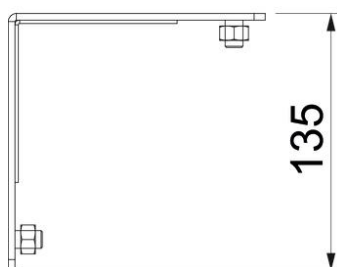

FS pocinkovani lim

Matični podaci

Broj artikla	7216345
Tip	BSKM-GI 0711 FS
Oznaka 1	Kontraploča za unutrašnji ugao
Oznaka 2	za viseću montažu
Proizvođač	OBO
Dimenzija	70x110
Materijal	Čelik
Površina	hladno pocinkovano
Standard za površinu	DIN EN 10346
Najmanja prodajna jedinica	1
Jedinica količine	Komad
Težina	145,8 kg
Jedinica težine	kg/100 pari

Tehnicki list

Kontraploča za unutrašnji ugao

Broj artikla: 7216345

Dimenzije

Dimenzija A	135 mm
Dimenzija D	196 mm
Dimenzija T	220 mm

Tehnički podaci

Vrsta pribora	Kontraploča za unutrašnji ugao
---------------	--------------------------------