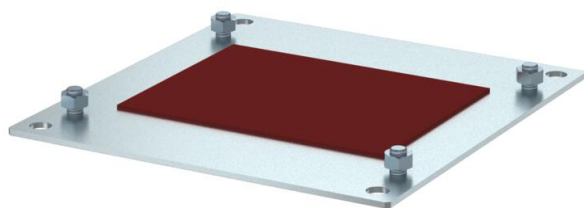

Tehnicki list

Kontraploča, T-račva

Broj artikla: 7216364

Ploča adaptera za viseću montažu T-račve BSKM-TA 0711, sa mogućnošću montaže navojnih šipki M10, sa navrtkama.

St čelik

FS pocinkovani lim

Matični podaci

Broj artikla	7216364
Tip	BSKM-GT 0711 FS
Oznaka 1	Kontraploča, T račva
Oznaka 2	za viseću montažu
Proizvođač	OBO
Dimenzija	70x110
Materijal	Čelik
Površina	hladno pocinkovano
Standard za površinu	DIN EN 10346
Najmanja prodajna jedinica	1
Jedinica količine	Komad
Težina	114,9 kg
Jedinica težine	kg/100 pari

Tehnicki list

Kontraploča, T-račva

Broj artikla: 7216364

Dimenzije

Dimenzija A	170 mm
Dimenzija T	220 mm

Tehnički podaci

Vrsta pribora	Kontraploča za T-komad
---------------	------------------------