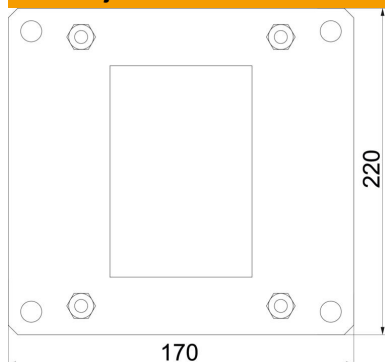

Tehnicki list

Kontraploča, T-račva

Broj artikla: 7216364

Ploča adaptera za viseću montažu T-račve BSKM-TA 0711, sa mogućnošću montaže navojnih šipki M10, sa navrtkama.

St čelik

FS pocinkovani lim

Matični podaci

Broj artikla	7216364
Tip	BSKM-GT 0711 FS
Oznaka 1	Kontraploča, T račva
Oznaka 2	za viseću montažu
Proizvođač	OBO
Dimenzija	70x110
Materijal	Čelik
Površina	hladno pocinkovano
Standard za površinu	DIN EN 10346
Najmanja prodajna jedinica	1
Jedinica količine	Komad
Težina	114,9 kg
Jedinica težine	kg/100 pari

Tehnicki list

Kontraploča, T-račva

Broj artikla: 7216364

Dimenzije

Dimenzija A	170 mm
Dimenzija T	220 mm

Tehnički podaci

Vrsta pribora	Kontraploča za T-komad
---------------	------------------------