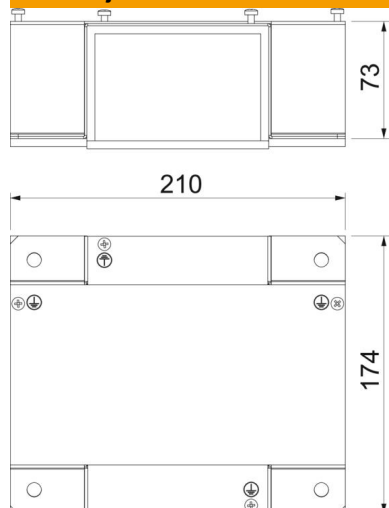

Tehnicki list

Račva BSKM 0711

Broj artikla: 7216365

Račva za pokrivanje krajeva kanala koji se ukrštaju BSKM 0711. Montaža je predviđena za zidnu i plafonsku montažu. Sa zaptivkama za zatpivanje fuga.

St čelik

FS pocinkovani lim

Matični podaci

Broj artikla	7216365
Tip	BSKM-KR 0711 FS
Oznaka 1	X račva
Oznaka 2	za zidnu i plafonsku montažu
Proizvođač	OBO
Dimenzija	70x110
Materijal	Čelik
Površina	hladno pocinkovano
Standard za površinu	DIN EN 10346
Najmanja prodajna jedinica	1
Jedinica količine	Komad
Težina	116 kg
Jedinica težine	kg/100 pari

Tehnicki list

Račva BSKM 0711

Broj artikla: 7216365

Dimenzije

Širina	174 mm
Visina	73 mm
Dimenzija B	174 mm
Dimenzija b	110 mm
Dimenzija h	70 mm
Dimenzija H	73 mm

Tehnički podaci

Broj strana koje mogu da se izlažu plamenu	3
Pričvršćivanje poklopca	pričvrstiti vijkom
Klasa vatrootpornosti I - instalacioni kanal	120
S perforacijama	ne
Moguće pregrade	ne
Obloga	ostalo
Sastav izolacionog materijala	ostalo