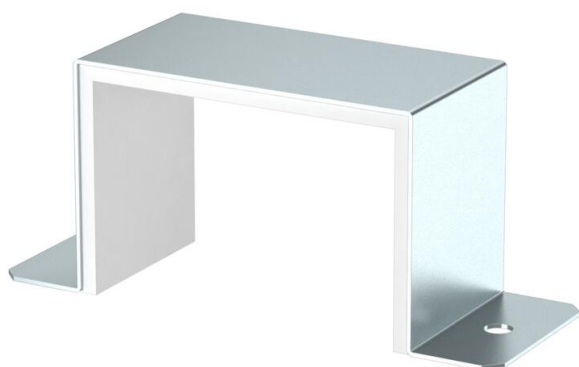

Lučni nosač sa integrisanom zaptivkom za BSKM 0711, za spajanje i nepropusno zatvaranje pragova kanala. Primenljivo kod min. 30 mm bočnog odstojanja kanala od plafona ili zida. Sa nepričvršćenom zaptivkom u kombinaciji sa konzolom.

- St** čelik
- FS** pocinkovani lim

Matični podaci

Broj artikla	7216310
Tip	BSKM-VD 0711 FS
Oznaka 1	Spojnica
Oznaka 2	za zidnu i plafonsku montažu
Proizvođač	OBO
Dimenzija	70x110
Materijal	Čelik
Površina	hladno pocinkovano
Standard za površinu	DIN EN 10346
Najmanja prodajna jedinica	1
Jedinica količine	Komad
Težina	37,8 kg
Jedinica težine	kg/100 pari