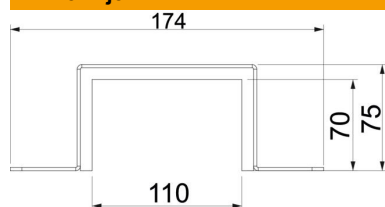

- St** čelik
- FS** pocinkovani lim

Matični podaci

Broj artikla	7216310
Tip	BSKM-VD 0711 FS
Oznaka 1	Spojnica
Oznaka 2	za zidnu i plafonsku montažu
Proizvođač	OBO
Dimenzija	70x110
Materijal	Čelik
Površina	hladno pocinkovano
Standard za površinu	DIN EN 10346
Najmanja prodajna jedinica	1
Jedinica količine	Komad
Težina	37,8 kg
Jedinica težine	kg/100 pari

Tehnicki list

Spojnica

Broj artikla: 7216310

Dimenzije

Dimenzija A	174 mm
Dimenzija B	110 mm
Dimenzija D	144 mm
Dimenzija H	70 mm
Dimenzija T	75 mm

Tehnički podaci

Vrsta pribora	ostalo
Klasa vatrootpornosti I - instalacioni kanal	120