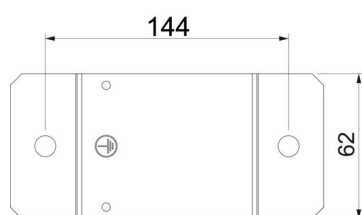

- St** čelik
- FS** pocinkovani lim

Matični podaci

Broj artikla	7216310
Tip	BSKM-VD 0711 FS
Oznaka 1	Spojnica
Oznaka 2	za zidnu i plafonsku montažu
Proizvođač	OBO
Dimenzija	70x110
Materijal	Čelik
Površina	hladno pocinkovano
Standard za površinu	DIN EN 10346
Najmanja prodajna jedinica	1
Jedinica količine	Komad
Težina	37,8 kg
Jedinica težine	kg/100 pari

Tehnicki list

Spojnica

Broj artikla: 7216310

Dimenzije

Dimenzija A	174 mm
Dimenzija B	110 mm
Dimenzija D	144 mm
Dimenzija H	70 mm
Dimenzija T	75 mm

Tehnički podaci

Vrsta pribora	ostalo
Klasa vatrootpornosti I - instalacioni kanal	120