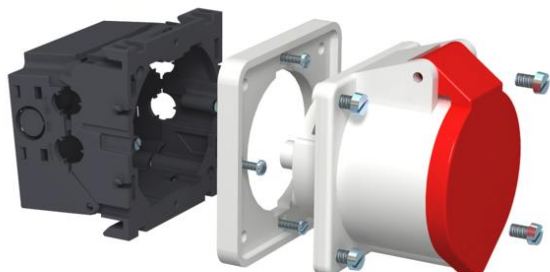

Tehnicki list

Dozna CEE, 16 A

Broj artikla: 6288612

Kompletna dozna, za ugradnju CEE-utičnica u parapetne kanale s poklopcem 80 mm sastoji se od:

- frontalne dozne
 - CEE-utičnog uređaja i montažnog materijala
 - CEE-utičnice 16 A
- Za instalaciju u parapetne kanale Rapid 80 i instalacione stubove ISS.

PA poliamid

Matični podaci

Broj artikla	6288612
Tip	CEE16E2
Oznaka 1	Ugradna kutija za uređaje
Oznaka 2	sa CEE16
Proizvođač	OBO
Boja	čelično siva; RAL 7011
Materijal	Poliamid
Najmanja prodajna jedinica	1
Jedinica količine	Komad
Težina	34,11 kg
Jedinica težine	kg/100 pari

Tehnički podaci

Broj jedinica	1
Varijanta	zatvoren
Pričvrstna trasa	ostalo
bez halogena	ne
Sa prostorom za priključak	da
Mogućnost rasterećenja vučne sile	ne