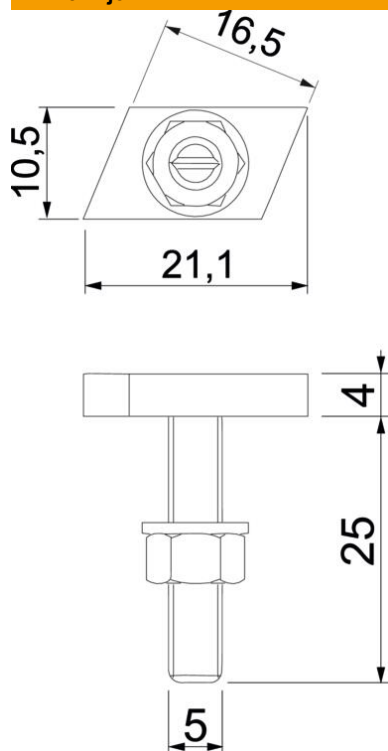

Tehnicki list

Vijak sa kockastom glavom

Broj artikla: 1148008

Vijak sa kockastom glavom za primenu sa profilnom šinom CL2008

St čelik

ZL Lamela od cinka

Matični podaci

Broj artikla	1148008
Tip	CL20HB M5x25 ZL
Oznaka 1	Vijak sa čekić glavom
Oznaka 2	za profilnu šinu CL2008
Proizvođač	OBO
Dimenzija	M5x25mm
Materijal	Čelik
Površina	Listići od cinka
Standard za površinu	
Najmanja prodajna jedinica	50
Jedinica količine	Komad
Težina	1,1 kg
Jedinica težine	kg/100 pari

Tehnicki list

Vijak sa kockastom glavom

Broj artikla: 1148008

Dimenzije

Dužina	21,1 mm
Širina	10,5 mm
Visina	4 mm
Dimenzija L	25 mm

Tehnički podaci

Odgovara za montažne šine	da
Navoj	M 5 x 25mm
Metrički navoj	5