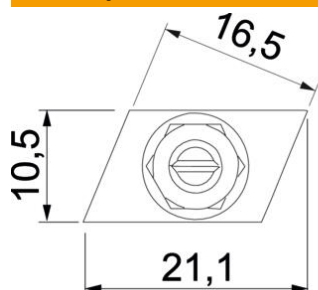

Tehnicki list

Vijak sa kockastom glavom

Broj artikla: 1148012

Vijak sa kockastom glavom za primenu sa profilnom šinom CL2008

St čelik

ZL Lamela od cinka

Matični podaci

Broj artikla	1148012
Tip	CL20HB M6x25 ZL
Oznaka 1	Vijak sa čekić glavom
Oznaka 2	za profilnu šinu CL2008
Proizvođač	OBO
Dimenzija	M6x25mm
Materijal	Čelik
Površina	Listići od cinka
Standard za površinu	
Najmanja prodajna jedinica	50
Jedinica količine	Komad
Težina	1,42 kg
Jedinica težine	kg/100 pari

Tehnicki list

Vijak sa kockastom glavom

Broj artikla: 1148012

Dimenzije

Dužina	21,1 mm
Širina	10,5 mm
Visina	4 mm
Dimenzija L	25 mm

Tehnički podaci

Odgovara za montažne šine	da
Navoj	M 6 x 25mm
Metrički navoj	6