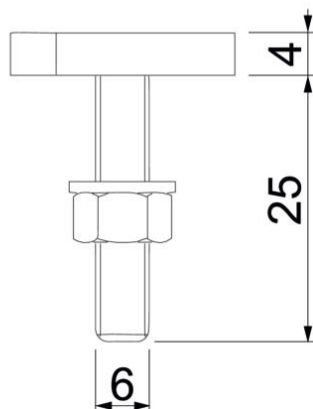

Tehnicki list

Vijak sa kockastom glavom

Broj artikla: 1148012

Vijak sa kockastom glavom za primenu sa profilnom šinom CL2008

St čelik

ZL Lamela od cinka

Matični podaci

Broj artikla	1148012
Tip	CL20HB M6x25 ZL
Oznaka 1	Vijak sa čekić glavom
Oznaka 2	za profilnu šinu CL2008
Proizvođač	OBO
Dimenzija	M6x25mm
Materijal	Čelik
Površina	Listići od cinka
Standard za površinu	
Najmanja prodajna jedinica	50
Jedinica količine	Komad
Težina	1,42 kg
Jedinica težine	kg/100 pari

Tehnicki list

Vijak sa kockastom glavom

Broj artikla: 1148012

Dimenzije

Dužina	21,1 mm
Širina	10,5 mm
Visina	4 mm
Dimenzija L	25 mm

Tehnički podaci

Odgovara za montažne šine	da
Navoj	M 6 x 25mm
Metrički navoj	6