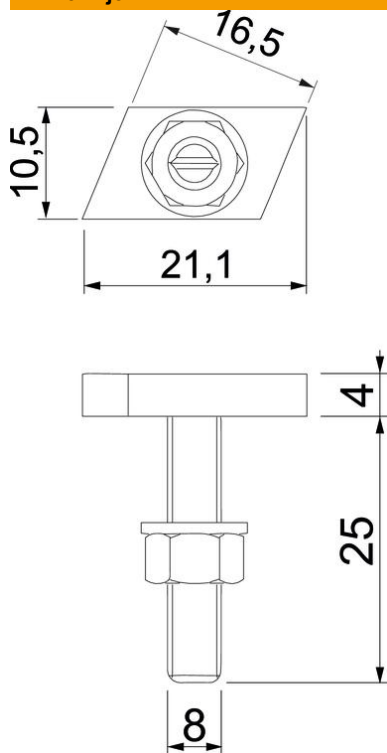

### Matični podaci

Broj artikla	1148016
Tip	CL20HB M8x25 ZL
Oznaka 1	Vijak sa čekić glavom
Oznaka 2	za profilnu šinu CL2008
Proizvođač	OBO
Dimenzija	M8x25mm
Materijal	Čelik
Površina	Listići od cinka
Standard za površinu	
Najmanja prodajna jedinica	50
Jedinica količine	Komad
Težina	2,15 kg
Jedinica težine	kg/100 pari

### Dimenzije

Dužina	21,1 mm
Širina	10,5 mm
Visina	4 mm
Dimenzija L	25 mm

### Tehnički podaci

Odgovara za montažne šine	da
Navoj	M 8 x 25mm
Metrički navoj	8