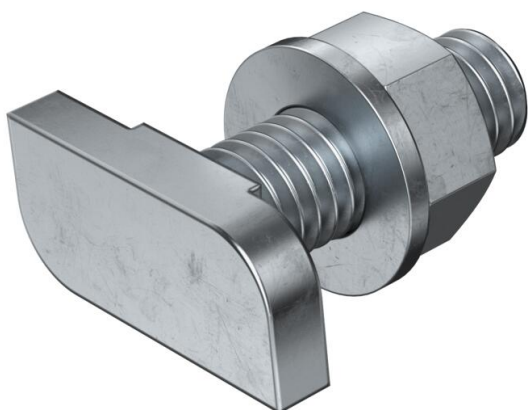

Vijak sa kockastom glavom za primenu sa profilnom šinom CL2712

St čelik

ZL Lamela od cinka

Matični podaci

Broj artikla	1148020
Tip	CL27HB M5x25 ZL
Oznaka 1	Vijak sa čekič glavom
Oznaka 2	za profilnu šinu CL2712
Proizvođač	OBO
Dimenzija	M5x25mm
Materijal	Čelik
Površina	Listići od cinka
Standard za površinu	
Najmanja prodajna jedinica	50
Jedinica količine	Komad
Težina	1,25 kg
Jedinica težine	kg/100 pari

Tehnicki list

Vijak sa kockastom glavom

Broj artikla: 1148020

Dimenzije

Dužina	23 mm
Širina	10,1 mm
Visina	4 mm

Tehnički podaci

Odgovara za montažne šine	da
Navoj	M 5 x 25mm
Metrički navoj	5