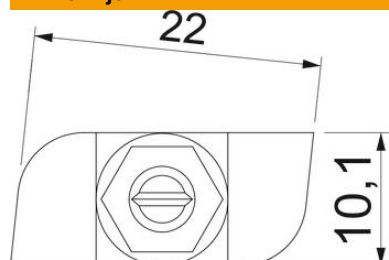

Vijak sa kockastom glavom za primenu sa profilnom šinom CL2712

St čelik

ZL Lamela od cinka

Matični podaci

Broj artikla	1148020
Tip	CL27HB M5x25 ZL
Oznaka 1	Vijak sa čekič glavom
Oznaka 2	za profilnu šinu CL2712
Proizvođač	OBO
Dimenzija	M5x25mm
Materijal	Čelik
Površina	Listići od cinka
Standard za površinu	
Najmanja prodajna jedinica	50
Jedinica količine	Komad
Težina	1,25 kg
Jedinica težine	kg/100 pari

Tehnicki list

Vijak sa kockastom glavom

Broj artikla: 1148020

Dimenzije

Dužina	23 mm
Širina	10,1 mm
Visina	4 mm

Tehnički podaci

Odgovara za montažne šine	da
Navoj	M 5 x 25mm
Metrički navoj	5