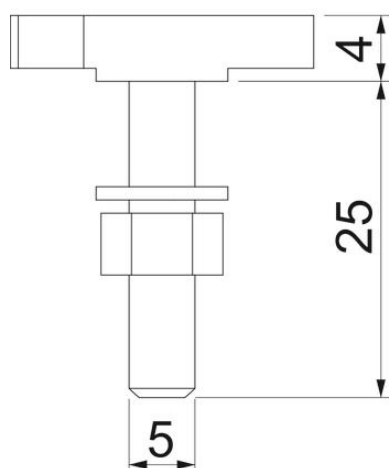

Vijak sa kockastom glavom za primenu sa profilnom šinom CL2712

St čelik

ZL Lamela od cinka

Matični podaci

Broj artikla	1148020
Tip	CL27HB M5x25 ZL
Oznaka 1	Vijak sa čekič glavom
Oznaka 2	za profilnu šinu CL2712
Proizvođač	OBO
Dimenzija	M5x25mm
Materijal	Čelik
Površina	Listići od cinka
Standard za površinu	
Najmanja prodajna jedinica	50
Jedinica količine	Komad
Težina	1,25 kg
Jedinica težine	kg/100 pari

Tehnicki list

Vijak sa kockastom glavom

Broj artikla: 1148020

Dimenzije

Dužina	23 mm
Širina	10,1 mm
Visina	4 mm

Tehnički podaci

Odgovara za montažne šine	da
Navoj	M 5 x 25mm
Metrički navoj	5