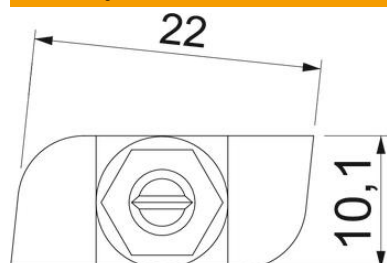

Tehnicki list

Vijak sa kockastom glavom

Broj artikla: 1148024

Vijak sa kockastom glavom za primenu sa profilnom šinom CL2712

St čelik

ZL Lamela od cinka

Matični podaci

Broj artikla	1148024
Tip	CL27HB M6x25 ZL
Oznaka 1	Vijak sa čekič glavom
Oznaka 2	za profilnu šinu CL2712
Proizvođač	OBO
Dimenzija	M6x25mm
Materijal	Čelik
Površina	Listići od cinka
Standard za površinu	
Najmanja prodajna jedinica	50
Jedinica količine	Komad
Težina	1,57 kg
Jedinica težine	kg/100 pari

Tehnicki list

Vijak sa kockastom glavom

Broj artikla: 1148024

Dimenzije

Dužina	23 mm
Širina	10,1 mm
Visina	4 mm

Tehnički podaci

Odgovara za montažne šine	da
Navoj	M 6 x 25mm
Metrički navoj	6