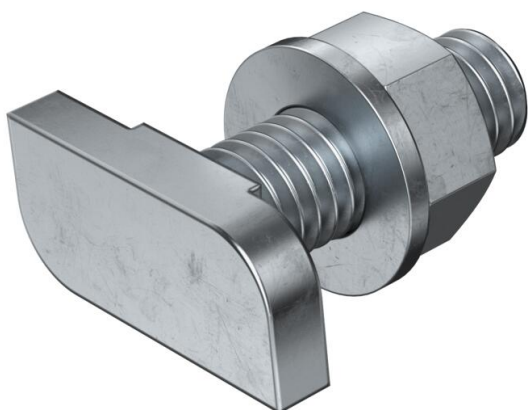

Tehnicki list

Vijak sa kockastom glavom

Broj artikla: 1148024

Vijak sa kockastom glavom za primenu sa profilnom šinom CL2712

St čelik

ZL Lamela od cinka

Matični podaci

Broj artikla	1148024
Tip	CL27HB M6x25 ZL
Oznaka 1	Vijak sa čekič glavom
Oznaka 2	za profilnu šinu CL2712
Proizvođač	OBO
Dimenzija	M6x25mm
Materijal	Čelik
Površina	Listići od cinka
Standard za površinu	
Najmanja prodajna jedinica	50
Jedinica količine	Komad
Težina	1,57 kg
Jedinica težine	kg/100 pari

Tehnicki list

Vijak sa kockastom glavom

Broj artikla: 1148024

Dimenzije

Dužina	23 mm
Širina	10,1 mm
Visina	4 mm

Tehnički podaci

Odgovara za montažne šine	da
Navoj	M 6 x 25mm
Metrički navoj	6