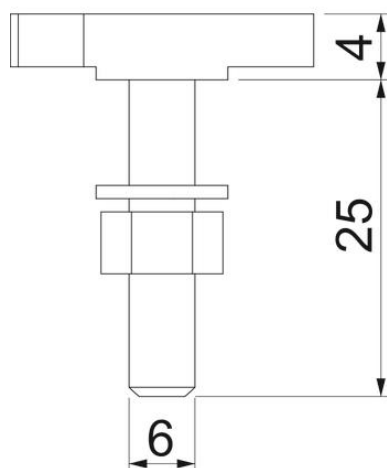

Tehnicki list

Vijak sa kockastom glavom

Broj artikla: 1148024

Vijak sa kockastom glavom za primenu sa profilnom šinom CL2712

St čelik

ZL Lamela od cinka

Matični podaci

Broj artikla	1148024
Tip	CL27HB M6x25 ZL
Oznaka 1	Vijak sa čekič glavom
Oznaka 2	za profilnu šinu CL2712
Proizvođač	OBO
Dimenzija	M6x25mm
Materijal	Čelik
Površina	Listići od cinka
Standard za površinu	
Najmanja prodajna jedinica	50
Jedinica količine	Komad
Težina	1,57 kg
Jedinica težine	kg/100 pari

Tehnicki list

Vijak sa kockastom glavom

Broj artikla: 1148024

Dimenzije

Dužina	23 mm
Širina	10,1 mm
Visina	4 mm

Tehnički podaci

Odgovara za montažne šine	da
Navoj	M 6 x 25mm
Metrički navoj	6