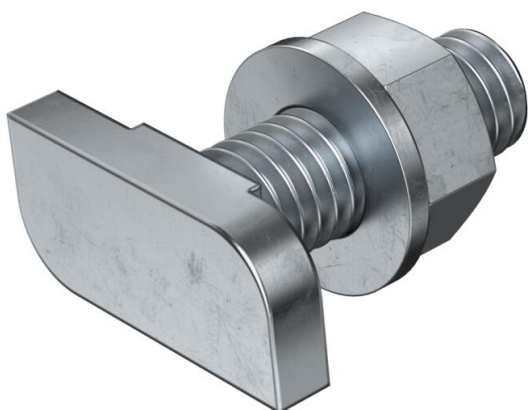

Tehnicki list

Vijak sa kockastom glavom

Broj artikla: 1148028

Vijak sa kockastom glavom za primenu sa profilnom šinom CL2712

St čelik

ZL Lamela od cinka

Matični podaci

Broj artikla	1148028
Tip	CL27HB M8x25 ZL
Oznaka 1	Vijak sa čekić glavom
Oznaka 2	za profilnu šinu CL2712
Proizvođač	OBO
Dimenzija	M8x25mm
Materijal	Čelik
Površina	Listići od cinka
Standard za površinu	
Najmanja prodajna jedinica	50
Jedinica količine	Komad
Težina	2,3 kg
Jedinica težine	kg/100 pari

Tehnicki list

Vijak sa kockastom glavom

Broj artikla: 1148028

Dimenzije

Dužina	23 mm
Širina	10,1 mm
Visina	4 mm

Tehnički podaci

Odgovara za montažne šine	da
Navoj	M 8 x 25mm
Metrički navoj	8