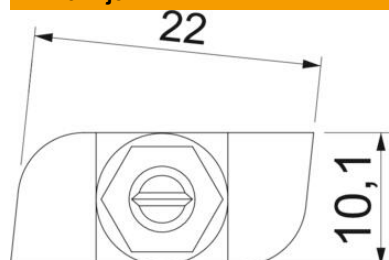

Tehnicki list

Vijak sa kockastom glavom

Broj artikla: 1148028

Vijak sa kockastom glavom za primenu sa profilnom šinom CL2712

St čelik

ZL Lamela od cinka

Matični podaci

Broj artikla	1148028
Tip	CL27HB M8x25 ZL
Oznaka 1	Vijak sa čekić glavom
Oznaka 2	za profilnu šinu CL2712
Proizvođač	OBO
Dimenzija	M8x25mm
Materijal	Čelik
Površina	Listići od cinka
Standard za površinu	
Najmanja prodajna jedinica	50
Jedinica količine	Komad
Težina	2,3 kg
Jedinica težine	kg/100 pari

Tehnicki list

Vijak sa kockastom glavom

Broj artikla: 1148028

Dimenzije

Dužina	23 mm
Širina	10,1 mm
Visina	4 mm

Tehnički podaci

Odgovara za montažne šine	da
Navoj	M 8 x 25mm
Metrički navoj	8