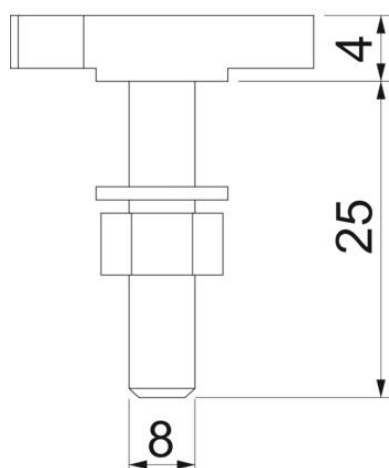

Tehnicki list

Vijak sa kockastom glavom

Broj artikla: 1148028

Vijak sa kockastom glavom za primenu sa profilnom šinom CL2712

St čelik

ZL Lamela od cinka

Matični podaci

Broj artikla	1148028
Tip	CL27HB M8x25 ZL
Oznaka 1	Vijak sa čekić glavom
Oznaka 2	za profilnu šinu CL2712
Proizvođač	OBO
Dimenzija	M8x25mm
Materijal	Čelik
Površina	Listići od cinka
Standard za površinu	
Najmanja prodajna jedinica	50
Jedinica količine	Komad
Težina	2,3 kg
Jedinica težine	kg/100 pari

Tehnicki list

Vijak sa kockastom glavom

Broj artikla: 1148028

Dimenzije

Dužina	23 mm
Širina	10,1 mm
Visina	4 mm

Tehnički podaci

Odgovara za montažne šine	da
Navoj	M 8 x 25mm
Metrički navoj	8