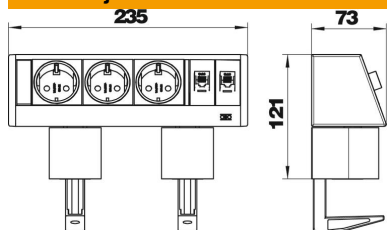

Tehnicki list

Desk-boks DB, sa pričvršnom stegom, 3 utičnice, 2x RJ45
Kat.

Broj artikla: 6116942

Deskbox sa priključnim kablom, izlazom za kabal sa donje strane, sa dve pričvršne stezaljke za debljine stola od 8 do 40 mm.

Oprema:

- Tri crne zaštitne kontaktne utičnice u pravcu priključka od 0°, uključujući kabl za napajanje od 3,0 m sa ugaonim utikačem CEE 7/7.
- dve spojnice za tehniku prenosa podataka RJ45 na RJ45, 1:1 uklop, Kat.6 šil-dovan.

Za priključak spreman Desk-boks tipa DB pogodan je naročito za direktno snab-devanje radnih mesta priključcima za energetska, komunikacionu i računarsku tehniku.

Alu Aluminijum

Matični podaci

Broj artikla	6116942
Tip	DB-1B3 D3S2K
Oznaka 1	Deskbox
Oznaka 2	sa stopicama za pričvršćenje
Proizvođač	OBO
Boja	aluminijum
Materijal	Aluminijum
Najmanja prodajna jedinica	1
Jedinica količine	Komad
Težina	122 kg
Jedinica težine	kg/100 pari

Dimenzije

Dužina	235 mm
Širina	73 mm
Visina	121 mm

Tehnicki list

Desk-boks DB, sa pričvrstnom stegom, 3 utičnice, 2x RJ45
Kat.

Broj artikla: 6116942

Tehnički podaci

Broj priključaka Audio	0
Broj priključaka CAT 5	0
Broj priključaka CAT 5E	0
Broj priključaka CAT 6	2
Broj priključaka USB	0
Broj priključaka VGA	0
Broj HDMI-priključaka	0
Broj ŠUKO-utičnica	3
Varijanta	Kućiče eloksirano srebrno obojeno
Varijanta	Nadgradnja
Može da se izvuče	ne
Oblik	pravougaono
Preklopivo po visini	ne
Dužina dovoda	3 m
Zaštita od prenapona	ne