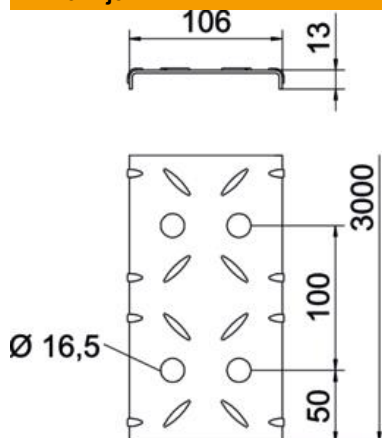

Tehnicki list

Poklopac od rebrastog lima DBKR FS

Broj artikla: 6049119

Poklopac od rebrastog lima za sisteme nosača kablova tipa BR po kojima može da se hoda.

Debljina poklopca sastavljena je od 2,0 mm hladno pocinkovanog čeličnog lima i 1,3 mm visine rebara.

Pričvrtni elementi za poklopac ne spadaju u obim isporuke i mogu posebno da se naruče.

St čelik

FS pocinkovani lim

Matični podaci

Broj artikla	6049119
Oznaka 1	Poklopac sa obrtnom bravom
Oznaka 2	za regale koji se gaze
Proizvođač	OBO
Dimenzija	100x3000
Boja	cink
Materijal	Čelik
Površina	hladno pocinkovano
Standard za površinu	DIN EN 10346
Najmanja prodajna jedinica	3
Jedinica količine	Metar
Težina	195,07 kg
Jedinica težine	kg/100 kom.

Tehnicki list

Poklopac od rebrastog lima DBKR FS

Broj artikla: 6049119

Dimenzije

Dužina	3.000 mm
Širina	100 mm
Visina	13 mm
Debljina lima	3,3 mm
Dimenzija B	100 mm
Dimenzija b	50 mm
Dimenzija L	3.000 mm

Tehnički podaci