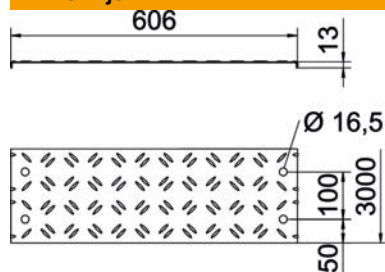

Tehnicki list

Poklopac od rebrastog lima DBKR DD

Broj artikla: 6049145

Poklopac od rebrastog lima za sisteme nosača kablova tipa BR po kojima može da se hoda.

Debljina poklopca sastavljena je od 2,0 mm hladno pocinkovanog čeličnog lima i 1,3 mm visine rebara.

DD hladno pocinkovano cink/aluminijum, double dip

Matični podaci

Broj artikla	6049145
Tip	DBKR 600 DD
Oznaka 1	Neklizajući čelični poklopac
Oznaka 2	za PNK po kojima se hoda
Proizvođač	OBO
Dimenzija	600x3000
Materijal	Čelik
Površina	hladno pocinkovano cink/aluminijum, double dip
Standard za površinu	DIN EN 10346
Najmanja prodajna jedinica	3
Jedinica količine	Metar
Težina	980,066 kg
Jedinica težine	kg/100 kom.

Tehnicki list

Poklopac od rebrastog lima DBKR DD

Broj artikla: 6049145

Dimenzije

Dužina	3.000 mm
Širina	600 mm
Visina	13 mm
Debljina lima	3,3 mm
Dimenzija B	600 mm
Dimenzija b	50 mm
Dimenzija L	3.000 mm

Tehnički podaci