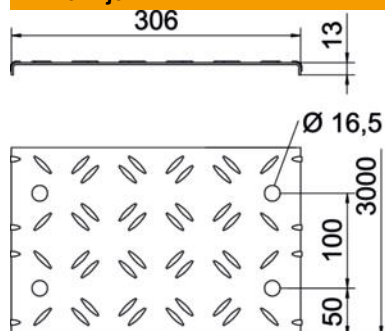

Tehnicki list

Poklopac od rebrastog lima DBKR FS

Broj artikla: 6049129

Poklopac od rebrastog lima za sisteme nosača kablova tipa BR po kojima može da se hoda.

Debljina poklopca sastavljena je od 2,0 mm hladno pocinkovanog čeličnog lima i 1,3 mm visine rebara.

Pričvrtni elementi za poklopac ne spadaju u obim isporuke i mogu posebno da se naruče.

St čelik

FS pocinkovani lim

Matični podaci

Broj artikla	6049129
Oznaka 1	Poklopac sa obrtnom bravom
Oznaka 2	za regale koji se gaze
Proizvođač	OBO
Dimenzija	600x3000
Materijal	Čelik
Površina	hladno pocinkovano
Standard za površinu	DIN EN 10346
Najmanja prodajna jedinica	3
Jedinica količine	Metar
Težina	980,07 kg
Jedinica težine	kg/100 kom.

Tehnicki list

Poklopac od rebrastog lima DBKR FS

Broj artikla: 6049129

Dimenzije

Dužina	3.000 mm
Širina	600 mm
Visina	13 mm
Debljina lima	3,3 mm
Dimenzija B	600 mm
Dimenzija b	50 mm
Dimenzija L	3.000 mm

Tehnički podaci