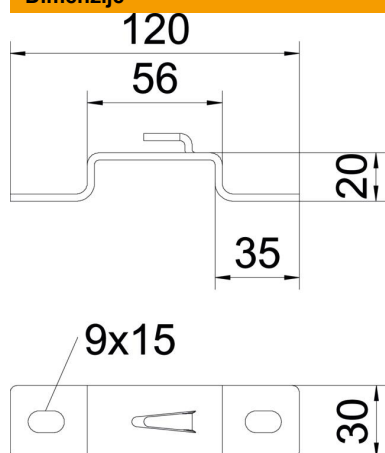

#### Matični podaci

Broj artikla	6015648
Tip	DBLG 20 050 FT
Oznaka 1	Lučni odstožnik
Oznaka 2	za mrežasti nosač kablova
Proizvođač	OBO
Dimenzija	B50mm
Materijal	Čelik
Površina	vruće pocinkano utapanjem
Standard za površinu	DIN EN ISO 1461
Najmanja prodajna jedinica	20
Jedinica količine	Komad
Težina	10,7 kg
Jedinica težine	kg/100 pari

### Dimenzije

Visina	20 mm
Visina	0,79 in
Dimenzija A	30 mm
Dimenzija B	56 mm
Dimenzija L	120 mm