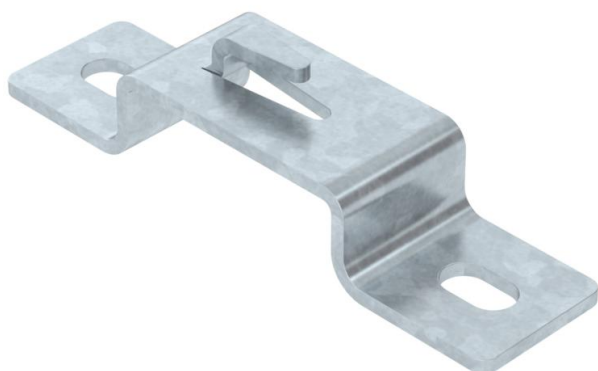

Lučni odstožnik za izdizanje mrežastih nosača kablova od poda ili od zida.

Na lučni odstožnik mogu da se montiraju tipovi mrežastih nosača kablova GRM bočne visine 35, 55 i 105 mm.

Pričvršćivanje mrežastog nosača kablova na odstožnik bez upotrebe vijaka.

**St** čelik

**FT** toplo pocinkovano potapanjem

#### Matični podaci

Broj artikla	6015648
Tip	DBLG 20 050 FT
Oznaka 1	Lučni odstožnik
Oznaka 2	za mrežasti nosač kablova
Proizvođač	OBO
Dimenzija	B50mm
Materijal	Čelik
Površina	vruće pocinkano utapanjem
Standard za površinu	DIN EN ISO 1461
Najmanja prodajna jedinica	20
Jedinica količine	Komad
Težina	10,7 kg
Jedinica težine	kg/100 pari

### Dimenzije

Visina	20 mm
Visina	0,79 in
Dimenzija A	30 mm
Dimenzija B	56 mm
Dimenzija L	120 mm